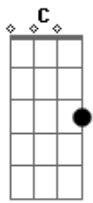

Fernanda Abreu - Você pra Mim

Tom: C

(Am7 Em7 F7)
É incrível a nossa história
Sem nenhuma prova concreta
Só palavras que voam com o vento
Imagens que eu guardo na memória
C7 F7
Um segredo inviolável
G F7
De uma paixão inflamável
(Am7 Em7 F7)

Mas que nunca, nunca incendeia
Nem em noite de lua cheia
Às vezes passo dias inteiros
Imaginando e pensando em você
E eu fico com tantas saudades
Que até parece que eu posso morrer
C7 F7
Pode acreditar em mim
G F7
Você me olha, eu digo sim
(Am7 Em7 F7)
Mas eu nem sei se sofro assim
O que eu quero é você pra mim

Acordes

© ukulele-chords.com