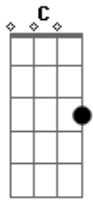

Fernanda Abreu - Você pra Mim

Tom: C

(Am7 Em7 F7)
É incrível a nossa história
Sem nenhuma prova concreta
Só palavras que voam com o vento
Imagens que eu guardo na memória
C7 F7
Um segredo inviolável
G F7
De uma paixão inflamável
(Am7 Em7 F7)

Mas que nunca, nunca incendeia
Nem em noite de lua cheia
Às vezes passo dias inteiros
Imaginando e pensando em você
E eu fico com tantas saudades
Que até parece que eu posso morrer
C7 F7
Pode acreditar em mim
G F7
Você me olha, eu digo sim
(Am7 Em7 F7)
Mas eu nem sei se sofro assim
O que eu quero é você pra mim

Acordes

© ukulele-chords.com