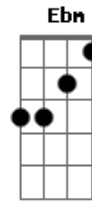

Fernanda Abreu - 2 Namorados

Tom: **G**

Intro: (**Em7** , **D** , **Em** , **Bm** , **E** , **E** , **Ebm** , **Em7**) 3x

Base: (**Em7** , **D** , **Em** , **Bm** , **E** , **E** , **Ebm** , **Em7**)

Te ligo a noite pra contar uma história
 Não foi comigo mas podia até ser
 Eu vejo o filme aqui na minha memória
 Assisto a cada cena acontecer
 Dois personagens tão conhecidos
 Quem é que não passou por algo assim
 Dois namorados colados num love
 Flutuam leves num azul sem fim

Não vá não vá não vá não vá
 Não vá dizer adeus

Acordes

© ukulele-chords.com

© ukulele-chords.com

© ukulele-chords.com

© ukulele-chords.com

© ukulele-chords.com

© ukulele-chords.com