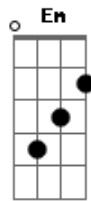

Fernanda Abreu - 2 Namorados

Tom: **G**

Intro: (**Em7** , **D** , **Em** , **Bm** , **E** , **E** , **Ebm** , **Em7**) 3x

Base: (**Em7** , **D** , **Em** , **Bm** , **E** , **E** , **Ebm** , **Em7**)

Te ligo a noite pra contar uma história
 Não foi comigo mas podia até ser
 Eu vejo o filme aqui na minha memória
 Assisto a cada cena acontecer
 Dois personagens tão conhecidos
 Quem é que não passou por algo assim
 Dois namorados colados num love
 Flutuam leves num azul sem fim

Não vá não vá não vá não vá
 Não vá dizer adeus

Acordes

© ukulele-chords.com

© ukulele-chords.com

© ukulele-chords.com

© ukulele-chords.com

© ukulele-chords.com

© ukulele-chords.com