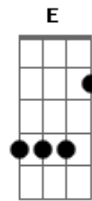

Fernanda Abreu - 2 Namorados

Tom: **G**

Intro: (**Em7** , **D** , **Em** , **Bm** , **E** , **E** , **Ebm** , **Em7**) 3x

Base: (**Em7** , **D** , **Em** , **Bm** , **E** , **E** , **Ebm** , **Em7**)

Te ligo a noite pra contar uma história
 Não foi comigo mas podia até ser
 Eu vejo o filme aqui na minha memória
 Assisto a cada cena acontecer
 Dois personagens tão conhecidos
 Quem é que não passou por algo assim
 Dois namorados colados num love
 Flutuam leves num azul sem fim

Não vá não vá não vá não vá
 Não vá dizer adeus

Acordes

© ukulele-chords.com

© ukulele-chords.com

© ukulele-chords.com

© ukulele-chords.com

© ukulele-chords.com

© ukulele-chords.com