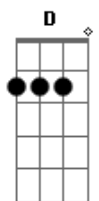

Felype Emanuel - Passa Lá Em Casa

tom:

Intro: Em A D

Em
Passa lá em casa
A
Me busca lá em casa
Em
Todo dia
A
Oooh
Em
Passa lá em casa
A
Me busca lá em casa
Em
Todo dia
A
Oooh
Bm A G
Era mais que uma armação

Bm A G
Era mais que uma armação

Bm A G
Era mais que uma armação
Em
Passa lá em casa
A
Me busca lá em casa
Em A
Todo dia

Em
Passa lá em casa
A
Me busca lá em casa
Em A
Todo dia

Bm A G
Era mais que uma armação
Bm A G
Era mais que uma armação
Bm A G
Era mais que uma armação
Bm A G
Era mais que uma armação

D A
Você vai ver coisas que nunca vi
Em
Sem mim
Bm A
Miiiiim
D A
Você vai pisar aonde eu nunca ir
Em
Bem longe daqui

(Bm A)

G Gbm
Você é livre pra sorrir
G A
As vezes é bom se iludir
Bm A G
Era mais que uma armação
Bm A G
Era mais que uma armação

Acordes

© ukulele-chords.com