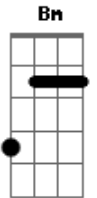

© ukulele-chords.com