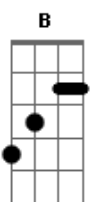

Fellipe & Matheus - Sozinho Na Estrada

Tom: E

Intro: E B Dbm A

E B Dbm A
Eu pego chave abro a porta do meu carro e saí por aí dirigindo sem rumo

E B A
Olhando através da janela eu vejo as luzes passam em frações de segundos

E B Dbm A
Eu ligo o rádio naquele mesma estação, e de repente toca à nossa canção

E B A
Aí eu me desabo e fico aqui sozinho, em meio essa solidão

Refrão:

E B Dbm A
E dentro desse carro vi você sorrir, como me faz faltar ter você aqui

E B A
Eu vou acelerando pela madrugada

E B Dbm A
E dentro desse carro vi você sorrir, como me faz faltar ter você aqui

E B A
Eu vou acelerando pela madrugada pensando em você

A Dbm B A
Sozinho na estrada

Solo: E B Dbm A E B A

(Repete a musica toda.)

Acordes

© ukulele-chords.com

© ukulele-chords.com

© ukulele-chords.com

© ukulele-chords.com