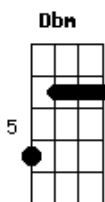

© ukulele-chords.com