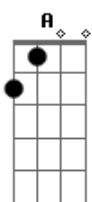

© ukulele-chords.com