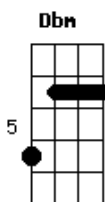

Fellipe & Matheus - Sozinho Na Estrada

Tom: E

Intro: E B Dbm A

E B Dbm A
Eu pego chave abro a porta do meu carro e saí por aí dirigindo sem rumo

E B A
Olhando através da janela eu vejo as luzes passam em frações de segundos

E B Dbm A
Eu ligo o rádio naquele mesma estação, e de repente toca à nossa canção

E B A
Aí eu me desabo e fico aqui sozinho, em meio essa solidão

Refrão:

E B Dbm A
E dentro desse carro vi você sorrir, como me faz faltar ter você aqui

E B A
Eu vou acelerando pela madrugada

E B Dbm A
E dentro desse carro vi você sorrir, como me faz faltar ter você aqui

E B A
Eu vou acelerando pela madrugada pensando em você

A Dbm B A
Sozinho na estrada

Solo: E B Dbm A E B A

(Repete a musica toda.)

Acordes

© ukulele-chords.com

© ukulele-chords.com

© ukulele-chords.com

© ukulele-chords.com