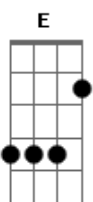

Fellipe & Matheus - Sozinho Na Estrada

Tom: E

Intro: E B Dbm A

E B Dbm A
Eu pego chave abro a porta do meu carro e saí por aí dirigindo sem rumo

E B A
Olhando através da janela eu vejo as luzes passam em frações de segundos

E B Dbm A
Eu ligo o rádio naquele mesma estação, e de repente toca à nossa canção

E B A
Aí eu me desabo e fico aqui sozinho, em meio essa solidão

Refrão:

E B Dbm A
E dentro desse carro vi você sorrir, como me faz faltar ter você aqui

E B A
Eu vou acelerando pela madrugada

E B Dbm A
E dentro desse carro vi você sorrir, como me faz faltar ter você aqui

E B A
Eu vou acelerando pela madrugada pensando em você

A Dbm B A
Sozinho na estrada

Solo: E B Dbm A E B A

(Repete a musica toda.)

Acordes

© ukulele-chords.com