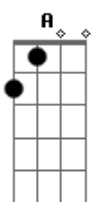

Fellipe & Matheus - Sozinho Na Estrada

Tom: E

Intro: E B Dbm A

E B Dbm A
Eu pego chave abro a porta do meu carro e saí por aí dirigindo sem rumo

E B A
Olhando através da janela eu vejo as luzes passam em frações de segundos

E B A
Eu vou acelerando pela madrugada

E B Dbm A
E dentro desse carro vi você sorrir, como me faz faltar ter você aqui

E B A
Eu vou acelerando pela madrugada pensando em você

A Dbm B A
Sozinho na estrada

Solo: E B Dbm A E B A

(Repete a musica toda.)

Acordes

© ukulele-chords.com

© ukulele-chords.com

© ukulele-chords.com

© ukulele-chords.com