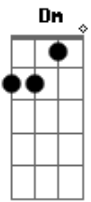

Félix - Estereótipos

tom:

Intro: Dm C Dm C

Dm C Dm
Estereótipos, dizimas periódicas e metas
C Dm
Uma nova ótica e setas
C F C
Que não levam a lugar nenhum
Dm C
Estalactites, estalagmites
Dm C
Garrafas pet com gasolina

Dm Dm
Boas doses de adrenalina
F C
Sem emoção

Dm C
Estou cercado de estereótipos
Dm C
Não sei mais o que dizer nem o que pensar
Dm C
E a cada novo pensamento lógico
Dm C F C
Eu me vejo de volta na sala de jantar

Acordes

© ukulele-chords.com

© ukulele-chords.com

© ukulele-chords.com