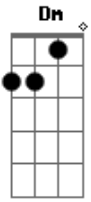

Félix - Estereótipos

tom:

Intro: Dm C Dm C

Dm C Dm
Estereótipos, dizimas periódicas e metas
C Dm
Uma nova ótica e setas
C F C
Que não levam a lugar nenhum
Dm C
Estalactites, estalagmites
Dm C
Garrafas pet com gasolina

Dm Dm
Boas doses de adrenalina
F C
Sem emoção

Dm C
Estou cercado de estereótipos
Dm C
Não sei mais o que dizer nem o que pensar
Dm C
E a cada novo pensamento lógico
Dm C F C
Eu me vejo de volta na sala de jantar

Acordes

© ukulele-chords.com

© ukulele-chords.com

© ukulele-chords.com