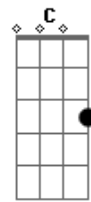

© ukulele-chords.com

© ukulele-chords.com