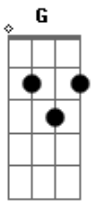

Felix Sollo - Maquina do Tempo

Tom: G

Intr: G, Em, C, D, G, Em, C, D, G, C, G

Já faz tanto tempo que eu não te vejo
to com saudade do seu beijo
eu to querendo te encontrar
lembro dos nossos beijos no seu portão
tanto carinho , quanta paixão
são tantas coisas pra lembrar
Ah ... como é bom lembrar desses momentos

que faz meu coração palpitar
ah ... se eu tivesse a maquina do tempo
pra voltar nesse momento só pra te encontrar
Repete do inicio
Refrão 2 x
pra voltar nesse momento só pra te encontrar
pra voltar nesse momento só pra te encontrar

Acordes

© ukulele-chords.com