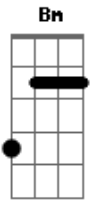

Felix Sollo - Balada Boa

Tom: D

Felix Sollo
Balada (Tchê Tchê Rere)
Violão:

Tom: D

Intro: Bm

Eu já lavei o meu carro, regulei o som
D Já tá tudo preparado, vem que o brega é bom
Bm Menina fica a vontade, entre e faça a festa
D Me liga mais tarde, vou adorar, vamos nessa

Refrão 2x:

Bm Tchê tcherere tchê tchê,
G Tcherere tchê tchê,
Tcherere tchê tchê,
D Tchereretchê
Tchê, tchê, tchê,
A Felix Sollo e você

Segunda Parte:

Bm A G Se você me olhar
A D Vou querer te pegar
Bm A G E depois namorar
A D Curtição, que hoje vai rolar

Primeira Parte:

Bm Gata, me liga, mais tarde tem balada
G Quero curtir com você na madrugada
D Dançar, pular até o sol raiar
Bm Gata, me liga, mais tarde tem balada
G Quero curtir com você na madrugada
D Dançar, pular que hoje vai rolar

Refrão 2x:

Bm Tchê tcherere tchê tchê,
G Tcherere tchê tchê,
Tcherere tchê tchê,
D Tchereretchê
Tchê, tchê, tchê,
A Gustavo Lima e você

Final:

Bm G D A Felix Sollo Bm

Acordes

© ukulele-chords.com

© ukulele-chords.com