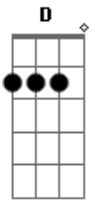

Refrão 2x:

Bm Tchê tcherere tchê tchê,
G Tcherere tchê tchê,
Tcherere tchê tchê,
D Tchereretchê
Tchê, tchê, tchê,
A Felix Sollo e você

Segunda Parte:

Bm A G Se você me olhar
A D Vou querer te pegar
Bm A G E depois namorar
A D Curtição, que hoje vai rolar

Primeira Parte:

Bm Gata, me liga, mais tarde tem balada
G Quero curtir com você na madrugada
D Dançar, pular até o sol raiar
Bm Gata, me liga, mais tarde tem balada
G Quero curtir com você na madrugada
D Dançar, pular que hoje vai rolar

Refrão 2x:

Bm Tchê tcherere tchê tchê,
G Tcherere tchê tchê,
Tcherere tchê tchê,
D Tchereretchê
Tchê, tchê, tchê,
A Gustavo Lima e você

Final:

Bm G D A Felix Sollo Bm

Acordes

© ukulele-chords.com

© ukulele-chords.com