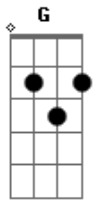

Felix Sollo - Balada Boa

Tom: D

Felix Sollo
Balada (Tchê Tchê Rere)
Violão:

Tom: D

Intro: Bm

Eu já lavei o meu carro, regulei o som
D Já tá tudo preparado, vem que o brega é bom
Bm Menina fica a vontade, entre e faça a festa
D Me liga mais tarde, vou adorar, vamos nessa

Refrão 2x:

Bm Tchê tcherere tchê tchê,
G Tcherere tchê tchê,
Tcherere tchê tchê,
D Tchereretchê
Tchê, tchê, tchê,
A Felix Sollo e você

Segunda Parte:

Bm A G Se você me olhar
A D Vou querer te pegar
Bm A G E depois namorar
A D Curtição, que hoje vai rolar

Primeira Parte:

Bm Gata, me liga, mais tarde tem balada
G Quero curtir com você na madrugada
D Dançar, pular até o sol raiar
Bm Gata, me liga, mais tarde tem balada
G Quero curtir com você na madrugada
D Dançar, pular que hoje vai rolar

Refrão 2x:

Bm Tchê tcherere tchê tchê,
G Tcherere tchê tchê,
Tcherere tchê tchê,
D Tchereretchê
Tchê, tchê, tchê,
A Gustavo Lima e você

Final:

Bm G D A Felix Sollo Bm

Acordes

© ukulele-chords.com

© ukulele-chords.com