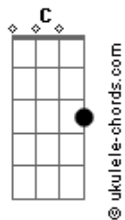

Felipzzy - A Dedicção a Deus

tom:

G

[Primeira Parte]

G
Hoje eu orei a Deus
Em
E dediquei a minha fé
C
Pois a prova que passei
D
Eu não quero mais voltar
G
E espero dele
Em
A força do meu Senhor
C
Que com amor ele me escutou
D
E enviou um
G
Anjo consolador

[Pré-Refrão]

Em C
E esse anjo, é tão bonito
Em C
Que com sua luz, iluminou o meu caminho
D G
E com isso eu fiz essa canção

[Refrão]

G
A dedicação a Deus
Em
É algo tão importante que do céu desceu
C
Pois ela mostrará que você
D
Valorizou, nosso Senhor
G
Ele te ajudará a vencer
Em
E você mostrara que
C
A coroa do céu você ganhou
D
E que também é digno de ser do céu
G

Acordes

Um vencedor

[Segunda Parte]

G
Estou aqui após
Em
Vencer a minha prova
C
E vemos que o Senhor
D
Não me desamparou
G
Estou aqui de pé
Em
Por conta do meu Senhor
C
E agora só me resta
D G
Dedicar esse louvor ao Criador