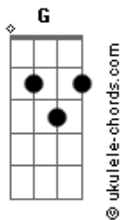

Felipzzy - A Dedicção a Deus

tom:

G

[Primeira Parte]

G
Hoje eu orei a Deus
Em
E dediquei a minha fé
C
Pois a prova que passei
D
Eu não quero mais voltar
G
E espero dele
Em
A força do meu Senhor
C
Que com amor ele me escutou
D
E enviou um
G
Anjo consolador

[Pré-Refrão]

Em C
E esse anjo, é tão bonito
Em C
Que com sua luz, iluminou o meu caminho
D G
E com isso eu fiz essa canção

[Refrão]

G
A dedicação a Deus
Em
É algo tão importante que do céu desceu
C
Pois ela mostrará que você
D
Valorizou, nosso Senhor
G
Ele te ajudará a vencer
Em
E você mostrara que
C
A coroa do céu você ganhou
D
E que também é digno de ser do céu
G

Acordes

Um vencedor

[Segunda Parte]

G
Estou aqui após
Em
Vencer a minha prova
C
E vemos que o Senhor
D
Não me desamparou
G
Estou aqui de pé
Em
Por conta do meu Senhor
C
E agora só me resta
D G
Dedicar esse louvor ao Criador