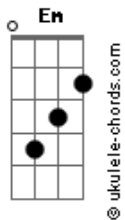

# Felipzzy - A Dedicção a Deus

tom:

G

[Primeira Parte]

G  
Hoje eu orei a Deus  
Em  
E dediquei a minha fé  
C  
Pois a prova que passei  
D  
Eu não quero mais voltar  
G  
E espero dele  
Em  
A força do meu Senhor  
C  
Que com amor ele me escutou  
D  
E enviou um  
G  
Anjo consolador

[Pré-Refrão]

Em C  
E esse anjo, é tão bonito  
Em C  
Que com sua luz, iluminou o meu caminho  
D G  
E com isso eu fiz essa canção

[Refrão]

G  
A dedicação a Deus  
Em  
É algo tão importante que do céu desceu  
C  
Pois ela mostrará que você  
D  
Valorizou, nosso Senhor  
G  
Ele te ajudará a vencer  
Em  
E você mostrara que  
C  
A coroa do céu você ganhou  
D  
E que também é digno de ser do céu  
G

## Acordes

Um vencedor

[Segunda Parte]

G  
Estou aqui após  
Em  
Vencer a minha prova  
C  
E vemos que o Senhor  
D  
Não me desamparou  
G  
Estou aqui de pé  
Em  
Por conta do meu Senhor  
C  
E agora só me resta  
D G  
Dedicar esse louvor ao Criador