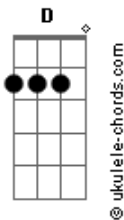

Felipzzy - A Dedicção a Deus

tom:

G

[Primeira Parte]

G
Hoje eu orei a Deus
Em
E dediquei a minha fé
C
Pois a prova que passei
D
Eu não quero mais voltar
G
E espero dele
Em
A força do meu Senhor
C
Que com amor ele me escutou
D
E enviou um
G
Anjo consolador

[Pré-Refrão]

Em C
E esse anjo, é tão bonito
Em C
Que com sua luz, iluminou o meu caminho
D G
E com isso eu fiz essa canção

[Refrão]

G
A dedicação a Deus
Em
É algo tão importante que do céu desceu
C
Pois ela mostrará que você
D
Valorizou, nosso Senhor
G
Ele te ajudará a vencer
Em
E você mostrara que
C
A coroa do céu você ganhou
D
E que também é digno de ser do céu
G

Acordes

Um vencedor

[Segunda Parte]

G
Estou aqui após
Em
Vencer a minha prova
C
E vemos que o Senhor
D
Não me desamparou
G
Estou aqui de pé
Em
Por conta do meu Senhor
C
E agora só me resta
D G
Dedicar esse louvor ao Criador