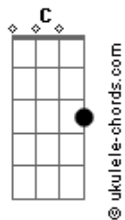

# Felipzzy - A Dedicção a Deus

tom:

G

[Primeira Parte]

G  
Hoje eu orei a Deus  
Em  
E dediquei a minha fé  
C  
Pois a prova que passei  
D  
Eu não quero mais voltar  
G  
E espero dele  
Em  
A força do meu Senhor  
C  
Que com amor ele me escutou  
D  
E enviou um  
G  
Anjo consolador

[Pré-Refrão]

Em C  
E esse anjo, é tão bonito  
Em C  
Que com sua luz, iluminou o meu caminho  
D G  
E com isso eu fiz essa canção

[Refrão]

G  
A dedicação a Deus  
Em  
É algo tão importante que do céu desceu  
C  
Pois ela mostrará que você  
D  
Valorizou, nosso Senhor  
G  
Ele te ajudará a vencer  
Em  
E você mostrara que  
C  
A coroa do céu você ganhou  
D  
E que também é digno de ser do céu  
G

## Acordes

Um vencedor

[Segunda Parte]

G  
Estou aqui após  
Em  
Vencer a minha prova  
C  
E vemos que o Senhor  
D  
Não me desamparou  
G  
Estou aqui de pé  
Em  
Por conta do meu Senhor  
C  
E agora só me resta  
D G  
Dedicar esse louvor ao Criador