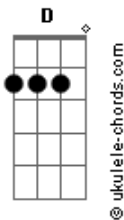

# Felipzzy - A Dedicção a Deus

tom:

G

[Primeira Parte]

G  
Hoje eu orei a Deus  
Em  
E dediquei a minha fé  
C  
Pois a prova que passei  
D  
Eu não quero mais voltar  
G  
E espero dele  
Em  
A força do meu Senhor  
C  
Que com amor ele me escutou  
D  
E enviou um  
G  
Anjo consolador

[Pré-Refrão]

Em C  
E esse anjo, é tão bonito  
Em C  
Que com sua luz, iluminou o meu caminho  
D G  
E com isso eu fiz essa canção

[Refrão]

G  
A dedicação a Deus  
Em  
É algo tão importante que do céu desceu  
C  
Pois ela mostrará que você  
D  
Valorizou, nosso Senhor  
G  
Ele te ajudará a vencer  
Em  
E você mostrara que  
C  
A coroa do céu você ganhou  
D  
E que também é digno de ser do céu  
G

## Acordes

Um vencedor

[Segunda Parte]

G  
Estou aqui após  
Em  
Vencer a minha prova  
C  
E vemos que o Senhor  
D  
Não me desamparou  
G  
Estou aqui de pé  
Em  
Por conta do meu Senhor  
C  
E agora só me resta  
D G  
Dedicar esse louvor ao Criador