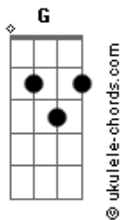

# Felipzzy - A Dedicção a Deus

tom:

G

[Primeira Parte]

G  
Hoje eu orei a Deus  
Em  
E dediquei a minha fé  
C  
Pois a prova que passei  
D  
Eu não quero mais voltar  
G  
E espero dele  
Em  
A força do meu Senhor  
C  
Que com amor ele me escutou  
D  
E enviou um  
G  
Anjo consolador

[Pré-Refrão]

Em C  
E esse anjo, é tão bonito  
Em C  
Que com sua luz, iluminou o meu caminho  
D G  
E com isso eu fiz essa canção

[Refrão]

G  
A dedicação a Deus  
Em  
É algo tão importante que do céu desceu  
C  
Pois ela mostrará que você  
D  
Valorizou, nosso Senhor  
G  
Ele te ajudará a vencer  
Em  
E você mostrara que  
C  
A coroa do céu você ganhou  
D  
E que também é digno de ser do céu  
G

## Acordes

Um vencedor

[Segunda Parte]

G  
Estou aqui após  
Em  
Vencer a minha prova  
C  
E vemos que o Senhor  
D  
Não me desamparou  
G  
Estou aqui de pé  
Em  
Por conta do meu Senhor  
C  
E agora só me resta  
D G  
Dedicar esse louvor ao Criador