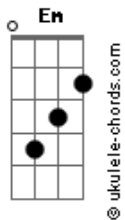

Felipzzy - A Dedicção a Deus

tom:

G

[Primeira Parte]

G
Hoje eu orei a Deus
Em
E dediquei a minha fé
C
Pois a prova que passei
D
Eu não quero mais voltar
G
E espero dele
Em
A força do meu Senhor
C
Que com amor ele me escutou
D
E enviou um
G
Anjo consolador

[Pré-Refrão]

Em C
E esse anjo, é tão bonito
Em C
Que com sua luz, iluminou o meu caminho
D G
E com isso eu fiz essa canção

[Refrão]

G
A dedicação a Deus
Em
É algo tão importante que do céu desceu
C
Pois ela mostrará que você
D
Valorizou, nosso Senhor
G
Ele te ajudará a vencer
Em
E você mostrara que
C
A coroa do céu você ganhou
D
E que também é digno de ser do céu
G

Acordes

Um vencedor

[Segunda Parte]

G
Estou aqui após
Em
Vencer a minha prova
C
E vemos que o Senhor
D
Não me desamparou
G
Estou aqui de pé
Em
Por conta do meu Senhor
C
E agora só me resta
D G
Dedicar esse louvor ao Criador