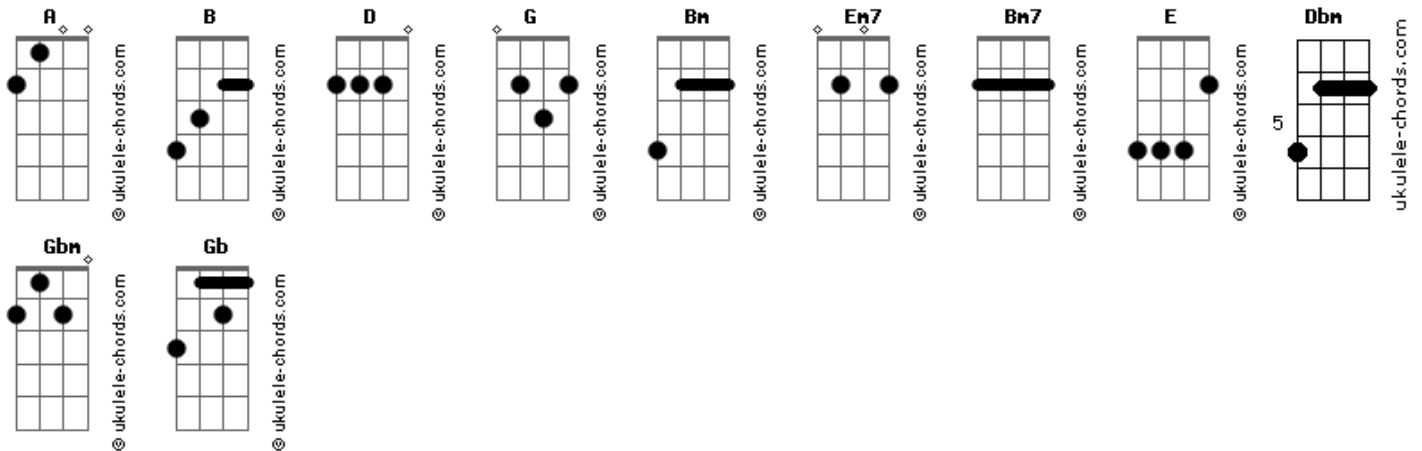

# Felipe Valente - Quem É Aquele

Tom: D

Primeira Parte:

Quem é Aquele que está sempre ao meu lado,  
 Que ouviu meu pranto antes mesmo da lágrima cair?  
 Quem é Aquele que conhece os meus dias,  
 Os meus anseios, meus medos, meus erros, meus sonhos?  
 Ele dirige os meus passos,  
 Ele me faz entender  
 Que, se estiver ao Seu lado,  
 Não vou jamais perecer

Refrão:

Meu bom Amigo, minha Rocha eterna,  
 Fonte de vida, meu bom Salvador,  
 Meu Companheiro, seja noite ou dia  
 Eu descanso em Seu amor

Segunda Parte:

## Acordes

Quem é Aquele que, no meio da noite,  
 Acende a chama e me traz segurança pra seguir?  
 Quem é Aquele que conhece os meus dias,  
 Os meus anseios, meus medos, meus erros, meus sonhos?  
 Ele dirige os meus passos,  
 Ele me faz entender  
 Que, se estiver ao Seu lado,  
 Não vou jamais perecer

(Refrão)

Solo: D G Bm A D G Bm A G

Meu bom Amigo, minha Rocha eterna,  
 Fonte de vida, meu bom Salvador,  
 Meu Companheiro, seja noite ou dia  
 Eu descanso em Seu amor  
 Quem é aquele...