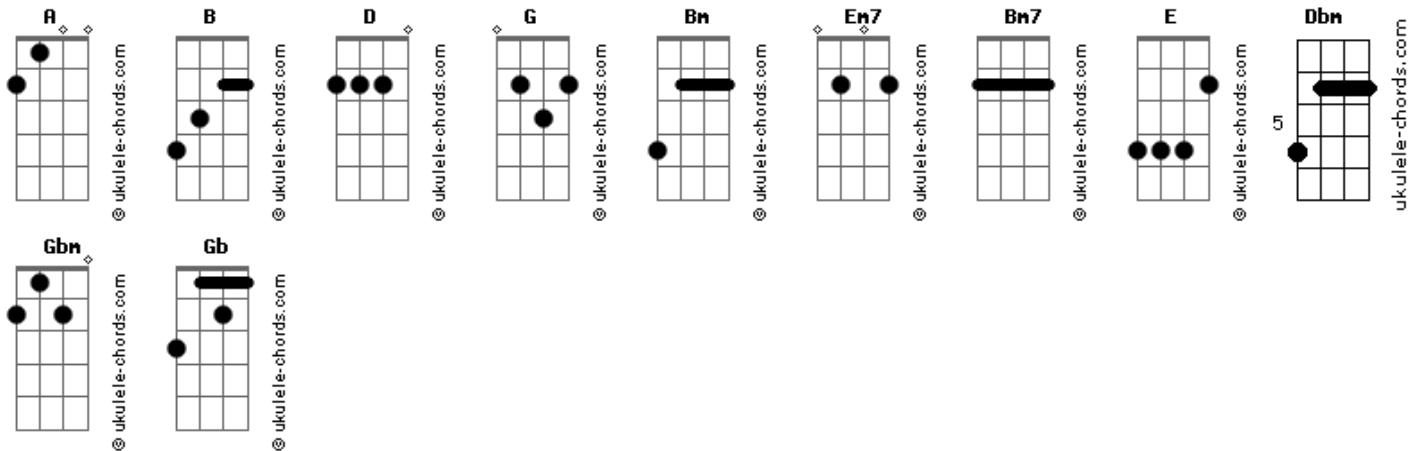

# Felipe Valente - Quem É Aquele

Tom: D

Primeira Parte:

Quem é Aquele que está sempre ao meu lado,  
 Que ouviu meu pranto antes mesmo da lágrima cair?  
 Quem é Aquele que conhece os meus dias,  
 Os meus anseios, meus medos, meus erros, meus sonhos?  
 Ele dirige os meus passos,  
 Ele me faz entender  
 Que, se estiver ao Seu lado,  
 Não vou jamais perecer

Refrão:

Meu bom Amigo, minha Rocha eterna,  
 Fonte de vida, meu bom Salvador,  
 Meu Companheiro, seja noite ou dia  
 Eu descanso em Seu amor

Segunda Parte:

## Acordes

Quem é Aquele que, no meio da noite,  
 Acende a chama e me traz segurança pra seguir?  
 Quem é Aquele que conhece os meus dias,  
 Os meus anseios, meus medos, meus erros, meus sonhos?  
 Ele dirige os meus passos,  
 Ele me faz entender  
 Que, se estiver ao Seu lado,  
 Não vou jamais perecer

(Refrão)

Solo: D G Bm A D G Bm A G

Meu bom Amigo, minha Rocha eterna,  
 Fonte de vida, meu bom Salvador,  
 Meu Companheiro, seja noite ou dia  
 Eu descanso em Seu amor  
 Quem é aquele...