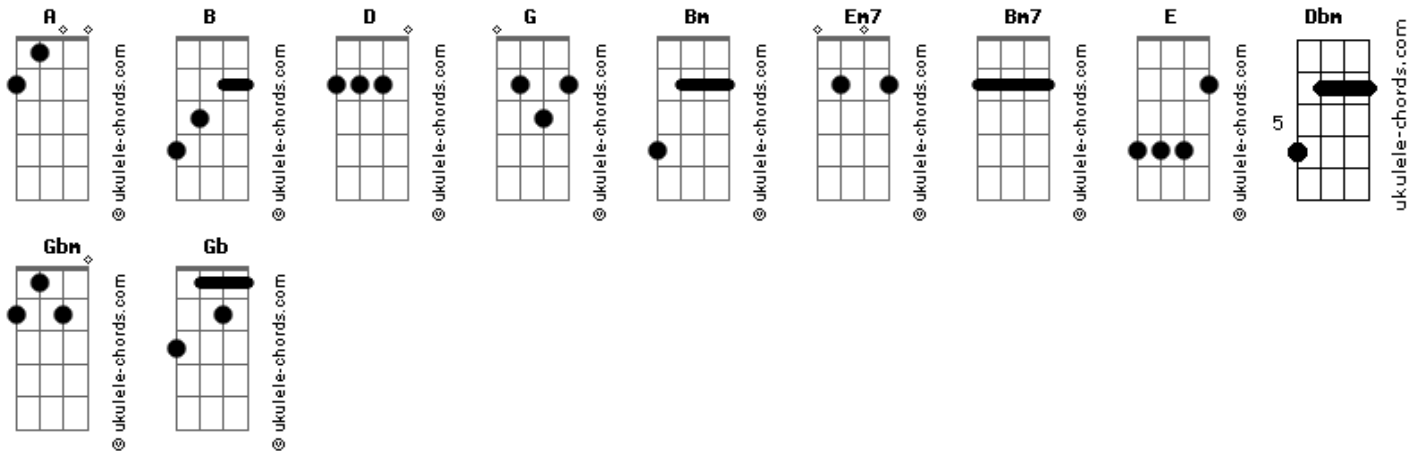

Felipe Valente - Quem É Aquele

Tom: D

Primeira Parte:

Quem é Aquele que está sempre ao meu lado,
 Que ouviu meu pranto antes mesmo da lágrima cair?
 Quem é Aquele que conhece os meus dias,
 Os meus anseios, meus medos, meus erros, meus sonhos?
 Ele dirige os meus passos,
 Ele me faz entender
 Que, se estiver ao Seu lado,
 Não vou jamais perecer

Refrão:

Meu bom Amigo, minha Rocha eterna,
 Fonte de vida, meu bom Salvador,
 Meu Companheiro, seja noite ou dia
 Eu descanso em Seu amor

Segunda Parte:

Acordes

Quem é Aquele que, no meio da noite,
 Acende a chama e me traz segurança pra seguir?
 Quem é Aquele que conhece os meus dias,
 Os meus anseios, meus medos, meus erros, meus sonhos?
 Ele dirige os meus passos,
 Ele me faz entender
 Que, se estiver ao Seu lado,
 Não vou jamais perecer