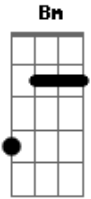

© ukulele-chords.com