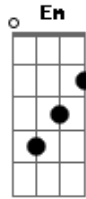

© ukulele-chords.com