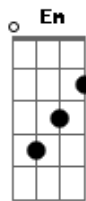

© ukulele-chords.com