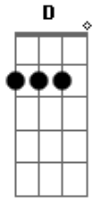

Felipe Valente - Naquele Dia

Tom: D

(intro 2x) Bm G

Bm G
Enquanto o mundo inteiro crer naquilo que se vê
Bm G Em A Bm
Busco aquilo que não vejo, e elevo as dores como incenso
Em A Bm
Até chegar o meu momento.

(refrão)

(G A Bm)

Eu sei que esse mundo não vai muito longe
E a sua justiça vira num instante
Naquele dia ninguém vai se esconder(2x)
Naquele dia ninguém vai se esconder de Deus.

Bm G
Abro as portas do meu corpo para receber
Bm G Em A Bm
A espada da verdade, e recebo o sangue do inocente
Em A Bm
Até chegar o meu momento.

Acordes

© ukulele-chords.com