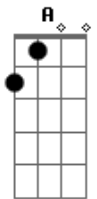

© ukulele-chords.com