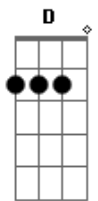

Felipe Valente - Naquele Dia

Tom: D

(intro 2x) Bm G

Bm G
Enquanto o mundo inteiro crer naquilo que se vê
Bm G Em A Bm
Busco aquilo que não vejo, e elevo as dores como incenso
Em A Bm
Até chegar o meu momento.

(refrão)

(G A Bm)

Eu sei que esse mundo não vai muito longe
E a sua justiça vira num instante
Naquele dia ninguém vai se esconder(2x)
Naquele dia ninguém vai se esconder de Deus.

Bm G
Abro as portas do meu corpo para receber
Bm G Em A Bm
A espada da verdade, e recebo o sangue do inocente
Em A Bm
Até chegar o meu momento.

Acordes

© ukulele-chords.com