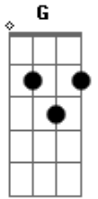

© ukulele-chords.com