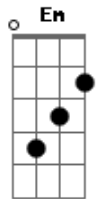

© ukulele-chords.com