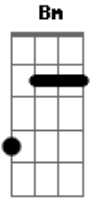

© ukulele-chords.com