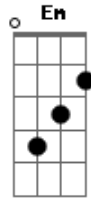

© ukulele-chords.com