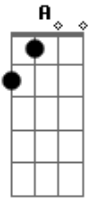

© ukulele-chords.com