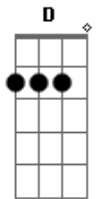

Felipe Valente - Naquele Dia

Tom: D

(intro 2x) Bm G

Bm G
Enquanto o mundo inteiro crer naquilo que se vê
Bm G Em A Bm
Busco aquilo que não vejo, e elevo as dores como incenso
Em A Bm
Até chegar o meu momento.

(refrão)

(G A Bm)

Eu sei que esse mundo não vai muito longe
E a sua justiça vira num instante
Naquele dia ninguém vai se esconder(2x)
Naquele dia ninguém vai se esconder de Deus.

Bm G
Abro as portas do meu corpo para receber
Bm G Em A Bm
A espada da verdade, e recebo o sangue do inocente
Em A Bm
Até chegar o meu momento.

Acordes

© ukulele-chords.com