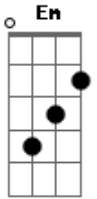

© ukulele-chords.com