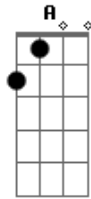

© ukulele-chords.com