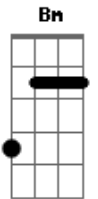

© ukulele-chords.com