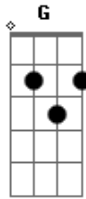

© ukulele-chords.com