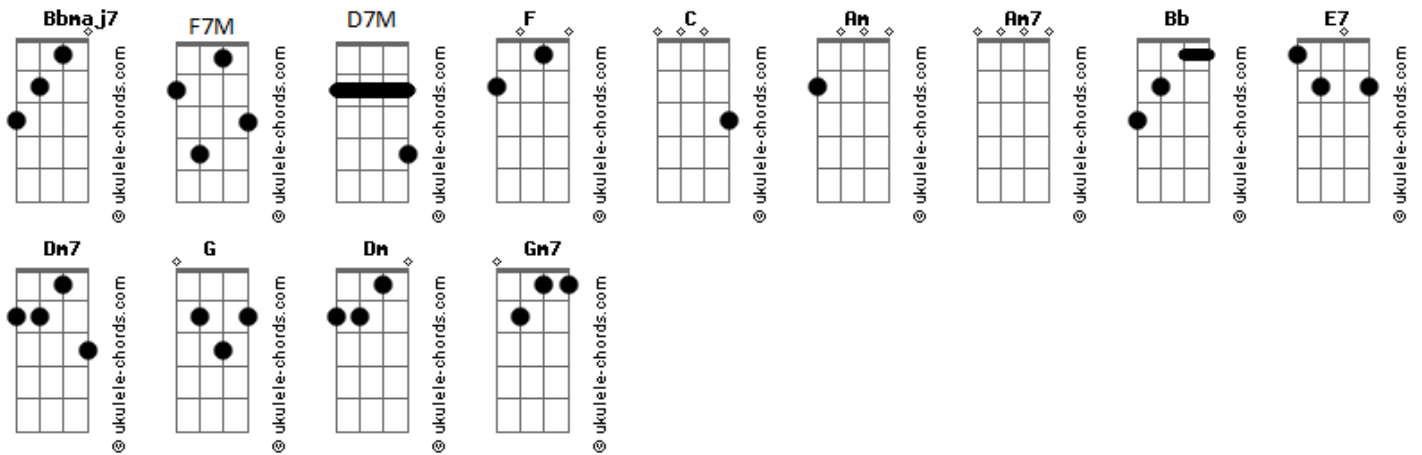

# Felipe Valente - Caso Pensado

tom:

Intro: C Am Bb7M C

C Am7  
Farto de te querer com tanta gente entre nós  
Bb C  
Sou vassalo da memória de nós dois  
C Am7  
Em nome desse amor, não mude nada de lugar  
Bb C  
E aproveite a minha ausência pra folgar

Am F  
C  
Mas me lembro que você ultimamente tem flertado com outros  
caras  
E7  
Mais bonitos do que eu  
Am Am7 F7M  
C  
Mesmo sendo derradeiro em tua lista, eu disfarço e sigo em

## Acordes

frente

Dm7 F7M C  
Uma hora ou outra nós vamos ficar a sós  
D7M G  
E a distância que nos mata não existirá

C Dm  
Eu faço tudo de caso pensado  
Gm7 C  
Não existe atalho, sorte ou improvisação  
C Dm  
E te domino pedaço a pedaço  
Gm7 C  
Até que não haja mais distância entre nós  
Dm F C  
Teu sorriso e teus olhares já não são mais meus  
Dm  
Mas se roubo teu juízo posso ter você