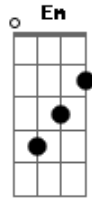

© ukulele-chords.com