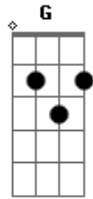

© ukulele-chords.com