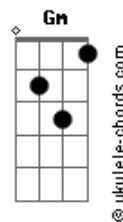

Felipe Straus - Desce Como Fogo

tom:

Intro: Eb F Gm Bb
Eb F Gm

Gm F
Prostrado estou no teu altar
Eb F
Decidido a recomeçar
Gm F
A tua glória queremos ver
Eb
Vem com o teu fogo

Vem nos batizar
Gm F
Prostrado estou no teu altar
Eb F
Decidido a recomeçar
Gm F
A tua glória queremos ver
Eb
Vem com o teu fogo

Vem nos batizar

[Refrão]

Bb Eb
Desce como fogo
Gm Eb
Desce como fogo
Bb Eb
Desce como fogo

Acordes

Bb
Espírito Santo
Eb
Espírito Santo
Gm F
Prostrado estou no teu altar
Eb F
Decidido a recomeçar
Gm F
A tua glória queremos ver
Eb
Vem com o teu fogo