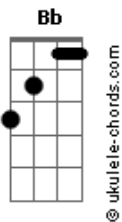

Felipe Straus - Desce Como Fogo

tom:

Intro: Eb F Gm Bb
Eb F Gm

Gm F
Prostrado estou no teu altar
Eb F
Decidido a recomeçar
Gm F
A tua glória queremos ver
Eb
Vem com o teu fogo

Vem nos batizar
Gm F
Prostrado estou no teu altar
Eb F
Decidido a recomeçar
Gm F
A tua glória queremos ver
Eb
Vem com o teu fogo

Vem nos batizar

[Refrão]

Bb Eb
Desce como fogo
Gm Eb
Desce como fogo
Bb Eb
Desce como fogo

Acordes

Bb
Espírito Santo
Eb
Espírito Santo
Gm F
Prostrado estou no teu altar
Eb F
Decidido a recomeçar
Gm F
A tua glória queremos ver
Eb
Vem com o teu fogo