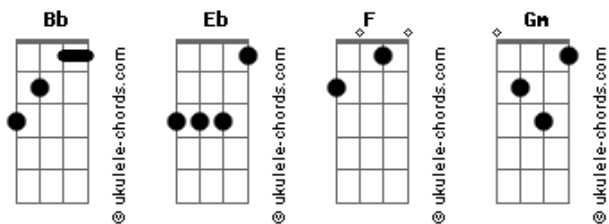

Felipe Straus - Desce Como Fogo

tom:

Intro: Eb F Gm Bb
Eb F Gm

Gm F
Prostrado estou no teu altar
Eb F
Decidido a recomeçar
Gm F
A tua glória queremos ver
Eb
Vem com o teu fogo

Vem nos batizar
Gm F
Prostrado estou no teu altar
Eb F
Decidido a recomeçar
Gm F
A tua glória queremos ver
Eb
Vem com o teu fogo

Vem nos batizar

[Refrão]

Bb Eb
Desce como fogo
Gm Eb
Desce como fogo
Bb Eb
Desce como fogo

Acordes

Bb
Espírito Santo
Eb
Espírito Santo
Gm F
Prostrado estou no teu altar
Eb F
Decidido a recomeçar
Gm F
A tua glória queremos ver
Eb
Vem com o teu fogo

Vem nos batizar

[Refrão]

Bb Eb
Desce como fogo
Gm Eb
Desce como fogo
Bb Eb
Desce como fogo
Bb
Espírito Santo
Eb
Espírito Santo

[Final] Gm F Eb
Gm F Eb
Gm F Eb
Gm F Eb