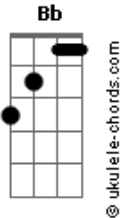

Felipe Straus - Desce Como Fogo

tom:

Intro: Eb F Gm Bb
Eb F Gm

Gm F
Prostrado estou no teu altar
Eb F
Decidido a recomeçar
Gm F
A tua glória queremos ver
Eb
Vem com o teu fogo

Vem nos batizar
Gm F
Prostrado estou no teu altar
Eb F
Decidido a recomeçar
Gm F
A tua glória queremos ver
Eb
Vem com o teu fogo

Vem nos batizar

[Refrão]

Bb Eb
Desce como fogo
Gm Eb
Desce como fogo
Bb Eb
Desce como fogo

Acordes

Bb
Espírito Santo
Eb
Espírito Santo
Gm F
Prostrado estou no teu altar
Eb F
Decidido a recomeçar
Gm F
A tua glória queremos ver
Eb
Vem com o teu fogo