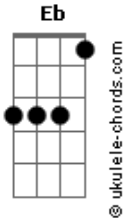

Felipe Straus - Desce Como Fogo

tom:

Intro: Eb F Gm Bb
Eb F Gm

Gm F
Prostrado estou no teu altar
Eb F
Decidido a recomeçar
Gm F
A tua glória queremos ver
Eb
Vem com o teu fogo

Vem nos batizar
Gm F
Prostrado estou no teu altar
Eb F
Decidido a recomeçar
Gm F
A tua glória queremos ver
Eb
Vem com o teu fogo

Vem nos batizar

[Refrão]

Bb Eb
Desce como fogo
Gm Eb
Desce como fogo
Bb Eb
Desce como fogo

Acordes

Bb
Espírito Santo
Eb
Espírito Santo
Gm F
Prostrado estou no teu altar
Eb F
Decidido a recomeçar
Gm F
A tua glória queremos ver
Eb
Vem com o teu fogo