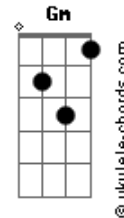

Felipe Straus - Desce Como Fogo

tom:

Intro: Eb F Gm Bb
Eb F Gm

Gm F
Prostrado estou no teu altar
Eb F
Decidido a recomeçar
Gm F
A tua glória queremos ver
Eb
Vem com o teu fogo

Vem nos batizar
Gm F
Prostrado estou no teu altar
Eb F
Decidido a recomeçar
Gm F
A tua glória queremos ver
Eb
Vem com o teu fogo

Vem nos batizar

[Refrão]

Bb Eb
Desce como fogo
Gm Eb
Desce como fogo
Bb Eb
Desce como fogo

Acordes

Bb
Espírito Santo
Eb
Espírito Santo
Gm F
Prostrado estou no teu altar
Eb F
Decidido a recomeçar
Gm F
A tua glória queremos ver
Eb
Vem com o teu fogo