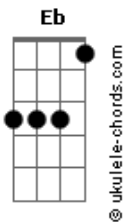

Felipe Straus - Desce Como Fogo

tom:

Intro: Eb F Gm Bb
Eb F Gm

Gm F
Prostrado estou no teu altar
Eb F
Decidido a recomeçar
Gm F
A tua glória queremos ver
Eb
Vem com o teu fogo

Vem nos batizar
Gm F
Prostrado estou no teu altar
Eb F
Decidido a recomeçar
Gm F
A tua glória queremos ver
Eb
Vem com o teu fogo

Vem nos batizar

[Refrão]

Bb Eb
Desce como fogo
Gm Eb
Desce como fogo
Bb Eb
Desce como fogo

Acordes

Bb
Espírito Santo
Eb
Espírito Santo
Gm F
Prostrado estou no teu altar
Eb F
Decidido a recomeçar
Gm F
A tua glória queremos ver
Eb
Vem com o teu fogo