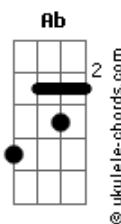

Felipe Rafael - Tempo Relativo

tom:
Bbm (forma dos acordes no tom de Bm)

Afinação: Eb Ab Db Gb Bb Eb

Intro: Bm G D A

Bm G
O que te faz acordar todo dia
D A
É o que te faz viver
Bm G
O que te faz aceitar a melodia
D A
É o que te faz sonhar
Bm G
Então seja um instante, seja harmonia
D A
Por só mais um momento queira companhia
Bm G D A
Peça a sanidade e esteja na idade de comemorar

(Bm G D A)

Em G A
Me dê uma chance pra provar que posso vencer
Em G A
Quem sabe possa te aconselhar

[Refrão]

Bm G Bm G
Nada é infinito, o tempo é relativo
Bm G A
Para sempre
Bm G Bm G
Nada é infinito, o tempo é relativo
Bm G A
Para sempre

Estamos sós

Bm G
Se o dia vai ser bom, ou ruim
D A
E se nada acontecer, o que vai acontecer
Bm G D
Nada mais pode parar, é hora de recomeçar
A

E cair na estrada

Acordes

Em G A
Conhecer algo melhor, poder voar, esquecer
Em G A
Transformar, criar, inspirar e crescer