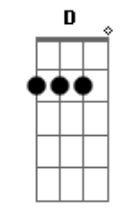

Felipe Rafael - Tempo Relativo

tom:
Bbm (forma dos acordes no tom de Bm)

Afinação: Eb Ab Db Gb Bb Eb

Intro: Bm G D A

Bm G
O que te faz acordar todo dia
D A
É o que te faz viver
Bm G
O que te faz aceitar a melodia
D A
É o que te faz sonhar
Bm G
Então seja um instante, seja harmonia
D A
Por só mais um momento queira companhia
Bm G D A
Peça a sanidade e esteja na idade de comemorar

(Bm G D A)

Em G A
Me dê uma chance pra provar que posso vencer
Em G A
Quem sabe possa te aconselhar

[Refrão]

Bm G Bm G
Nada é infinito, o tempo é relativo
Bm G A
Para sempre
Bm G Bm G
Nada é infinito, o tempo é relativo
Bm G A
Para sempre

Estamos sós

Bm G
Se o dia vai ser bom, ou ruim
D A
E se nada acontecer, o que vai acontecer
Bm G D
Nada mais pode parar, é hora de recomeçar
A

E cair na estrada

Acordes

Em G A
Conhecer algo melhor, poder voar, esquecer
Em G A
Transformar, criar, inspirar e crescer

[Refrão]

Bm G Bm G
Nada é infinito, o tempo é relativo
Bm G A
Para sempre
Bm G Bm G
Nada é infinito, o tempo é relativo
Bm G A
Para sempre

Estamos sós

[Ponte] Bm A Bm A

Bm G A
O que me faz lutar
Bm G A
É o desafio
Bm G A G
De te encontrar
Bm G A
E se eu falhar
Bm G A
De te proteger
Bm G A G
Ou me sabotar

[Solo] Em G A
Em G A

[Refrão]

Bm G Bm G
Nada é infinito, o tempo é relativo
Bm G A
Para sempre
Bm G Bm G
Nada é infinito, o tempo é relativo
Bm G A
Para sempre
Estamos sós