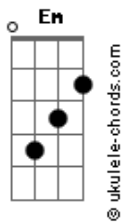

Felipe Rafael - Tempo Relativo

tom:
Bbm (forma dos acordes no tom de Bm)

Afinação: Eb Ab Db Gb Bb Eb

Intro: Bm G D A

Bm G
O que te faz acordar todo dia
D A
É o que te faz viver
Bm G
O que te faz aceitar a melodia
D A
É o que te faz sonhar
Bm G
Então seja um instante, seja harmonia
D A
Por só mais um momento queira companhia
Bm G D A
Peça a sanidade e esteja na idade de comemorar

(Bm G D A)

Em G A
Me dê uma chance pra provar que posso vencer
Em G A
Quem sabe possa te aconselhar

[Refrão]

Bm G Bm G
Nada é infinito, o tempo é relativo
Bm G A
Para sempre
Bm G Bm G
Nada é infinito, o tempo é relativo
Bm G A
Para sempre

Estamos sós

Bm G
Se o dia vai ser bom, ou ruim
D A
E se nada acontecer, o que vai acontecer
Bm G D
Nada mais pode parar, é hora de recomeçar
A

E cair na estrada

Acordes

Em G A
Conhecer algo melhor, poder voar, esquecer
Em G A
Transformar, criar, inspirar e crescer