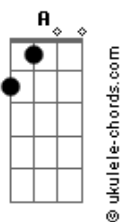

Felipe Rafael - Tempo Relativo

tom:
Bbm (forma dos acordes no tom de Bm)

Afinação: Eb Ab Db Gb Bb Eb

Intro: Bm G D A

Bm G
O que te faz acordar todo dia
D A
É o que te faz viver
Bm G
O que te faz aceitar a melodia
D A
É o que te faz sonhar
Bm G
Então seja um instante, seja harmonia
D A
Por só mais um momento queira companhia
Bm G D A
Peça a sanidade e esteja na idade de comemorar

(Bm G D A)

Em G A
Me dê uma chance pra provar que posso vencer
Em G A
Quem sabe possa te aconselhar

[Refrão]

Bm G Bm G
Nada é infinito, o tempo é relativo
Bm G A
Para sempre
Bm G Bm G
Nada é infinito, o tempo é relativo
Bm G A
Para sempre

Estamos sós

Bm G
Se o dia vai ser bom, ou ruim
D A
E se nada acontecer, o que vai acontecer
Bm G D
Nada mais pode parar, é hora de recomeçar
A

E cair na estrada

Acordes

Em G A
Conhecer algo melhor, poder voar, esquecer
Em G A
Transformar, criar, inspirar e crescer

[Refrão]

Bm G Bm G
Nada é infinito, o tempo é relativo
Bm G A
Para sempre
Bm G Bm G
Nada é infinito, o tempo é relativo
Bm G A
Para sempre

Estamos sós

[Ponte] Bm A Bm A

Bm G A
O que me faz lutar
Bm G A
É o desafio
Bm G A G
De te encontrar
Bm G A
E se eu falhar
Bm G A
De te proteger
Bm G A G
Ou me sabotar

[Solo] Em G A
Em G A

[Refrão]

Bm G Bm G
Nada é infinito, o tempo é relativo
Bm G A
Para sempre
Bm G Bm G
Nada é infinito, o tempo é relativo
Bm G A
Para sempre
Estamos sós