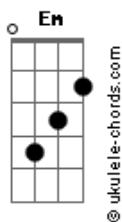

Felipe Rafael - Tempo Relativo

tom:
Bbm (forma dos acordes no tom de Bm)

Afinação: Eb Ab Db Gb Bb Eb

Intro: Bm G D A

Bm G
O que te faz acordar todo dia
D A
É o que te faz viver
Bm G
O que te faz aceitar a melodia
D A
É o que te faz sonhar
Bm G
Então seja um instante, seja harmonia
D A
Por só mais um momento queira companhia
Bm G D A
Peça a sanidade e esteja na idade de comemorar

(Bm G D A)

Em G A
Me dê uma chance pra provar que posso vencer
Em G A
Quem sabe possa te aconselhar

[Refrão]

Bm G Bm G
Nada é infinito, o tempo é relativo
Bm G A
Para sempre
Bm G Bm G
Nada é infinito, o tempo é relativo
Bm G A
Para sempre

Estamos sós

Bm G
Se o dia vai ser bom, ou ruim
D A
E se nada acontecer, o que vai acontecer
Bm G D
Nada mais pode parar, é hora de recomeçar
A

E cair na estrada

Acordes

Em G A
Conhecer algo melhor, poder voar, esquecer
Em G A
Transformar, criar, inspirar e crescer