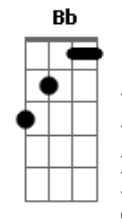

Felipe Rafael - Tempo Relativo

tom:
Bbm (forma dos acordes no tom de Bm)

Afinação: Eb Ab Db Gb Bb Eb

Intro: Bm G D A

Bm G
O que te faz acordar todo dia
D A
É o que te faz viver
Bm G
O que te faz aceitar a melodia
D A
É o que te faz sonhar
Bm G
Então seja um instante, seja harmonia
D A
Por só mais um momento queira companhia
Bm G D A
Peça a sanidade e esteja na idade de comemorar

(Bm G D A)

Em G A
Me dê uma chance pra provar que posso vencer
Em G A
Quem sabe possa te aconselhar

[Refrão]

Bm G Bm G
Nada é infinito, o tempo é relativo
Bm G A
Para sempre
Bm G Bm G
Nada é infinito, o tempo é relativo
Bm G A
Para sempre

Estamos sós

Bm G
Se o dia vai ser bom, ou ruim
D A
E se nada acontecer, o que vai acontecer
Bm G D
Nada mais pode parar, é hora de recomeçar
A

E cair na estrada

Acordes

Em G A
Conhecer algo melhor, poder voar, esquecer
Em G A
Transformar, criar, inspirar e crescer