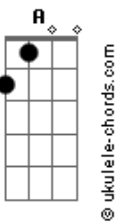

Felipe Rafael - Tempo Relativo

tom:
Bbm (forma dos acordes no tom de Bm)

Afinação: Eb Ab Db Gb Bb Eb

Intro: Bm G D A

Bm G
O que te faz acordar todo dia
D A
É o que te faz viver
Bm G
O que te faz aceitar a melodia
D A
É o que te faz sonhar
Bm G
Então seja um instante, seja harmonia
D A
Por só mais um momento queira companhia
Bm G D A
Peça a sanidade e esteja na idade de comemorar

(Bm G D A)

Em G A
Me dê uma chance pra provar que posso vencer
Em G A
Quem sabe possa te aconselhar

[Refrão]

Bm G Bm G
Nada é infinito, o tempo é relativo
Bm G A
Para sempre
Bm G Bm G
Nada é infinito, o tempo é relativo
Bm G A
Para sempre

Estamos sós

Bm G
Se o dia vai ser bom, ou ruim
D A
E se nada acontecer, o que vai acontecer
Bm G D
Nada mais pode parar, é hora de recomeçar
A

E cair na estrada

Acordes

Em G A
Conhecer algo melhor, poder voar, esquecer
Em G A
Transformar, criar, inspirar e crescer

[Refrão]

Bm G Bm G
Nada é infinito, o tempo é relativo
Bm G A
Para sempre
Bm G Bm G
Nada é infinito, o tempo é relativo
Bm G A
Para sempre

Estamos sós

[Ponte] Bm A Bm A

Bm G A
O que me faz lutar
Bm G A
É o desafio
Bm G A G
De te encontrar
Bm G A
E se eu falhar
Bm G A
De te proteger
Bm G A G
Ou me sabotar

[Solo] Em G A
Em G A

[Refrão]

Bm G Bm G
Nada é infinito, o tempo é relativo
Bm G A
Para sempre
Bm G Bm G
Nada é infinito, o tempo é relativo
Bm G A
Para sempre
Estamos sós