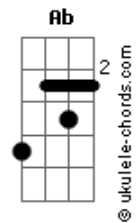

Felipe Rafael - Tempo Relativo

tom:
Bbm (forma dos acordes no tom de Bm)

Afinação: Eb Ab Db Gb Bb Eb

Intro: Bm G D A

Bm G
O que te faz acordar todo dia
D A
É o que te faz viver
Bm G
O que te faz aceitar a melodia
D A
É o que te faz sonhar
Bm G
Então seja um instante, seja harmonia
D A
Por só mais um momento queira companhia
Bm G D A
Peça a sanidade e esteja na idade de comemorar

(Bm G D A)

Em G A
Me dê uma chance pra provar que posso vencer
Em G A
Quem sabe possa te aconselhar

[Refrão]

Bm G Bm G
Nada é infinito, o tempo é relativo
Bm G A
Para sempre
Bm G Bm G
Nada é infinito, o tempo é relativo
Bm G A
Para sempre

Estamos sós

Bm G
Se o dia vai ser bom, ou ruim
D A
E se nada acontecer, o que vai acontecer
Bm G D
Nada mais pode parar, é hora de recomeçar
A

E cair na estrada

Acordes

Em G A
Conhecer algo melhor, poder voar, esquecer
Em G A
Transformar, criar, inspirar e crescer

[Refrão]

Bm G Bm G
Nada é infinito, o tempo é relativo
Bm G A
Para sempre
Bm G Bm G
Nada é infinito, o tempo é relativo
Bm G A
Para sempre

Estamos sós

[Ponte] Bm A Bm A

Bm G A
O que me faz lutar
Bm G A
É o desafio
Bm G A G
De te encontrar
Bm G A
E se eu falhar
Bm G A
De te proteger
Bm G A G
Ou me sabotar

[Solo] Em G A
Em G A

[Refrão]

Bm G Bm G
Nada é infinito, o tempo é relativo
Bm G A
Para sempre
Bm G Bm G
Nada é infinito, o tempo é relativo
Bm G A
Para sempre
Estamos sós