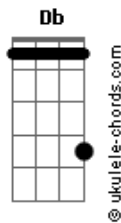

Felipe Rafael - Tempo Relativo

tom:
Bbm (forma dos acordes no tom de Bm)

Afinação: Eb Ab Db Gb Bb Eb

Intro: Bm G D A

Bm G
O que te faz acordar todo dia
D A
É o que te faz viver
Bm G
O que te faz aceitar a melodia
D A
É o que te faz sonhar
Bm G
Então seja um instante, seja harmonia
D A
Por só mais um momento queira companhia
Bm G D A
Peça a sanidade e esteja na idade de comemorar

(Bm G D A)

Em G A
Me dê uma chance pra provar que posso vencer
Em G A
Quem sabe possa te aconselhar

[Refrão]

Bm G Bm G
Nada é infinito, o tempo é relativo
Bm G A
Para sempre
Bm G Bm G
Nada é infinito, o tempo é relativo
Bm G A
Para sempre

Estamos sós

Bm G
Se o dia vai ser bom, ou ruim
D A
E se nada acontecer, o que vai acontecer
Bm G D
Nada mais pode parar, é hora de recomeçar
A

E cair na estrada

Acordes

Em G A
Conhecer algo melhor, poder voar, esquecer
Em G A
Transformar, criar, inspirar e crescer

[Refrão]

Bm G Bm G
Nada é infinito, o tempo é relativo
Bm G A
Para sempre
Bm G Bm G
Nada é infinito, o tempo é relativo
Bm G A
Para sempre

Estamos sós

[Ponte] Bm A Bm A

Bm G A
O que me faz lutar
Bm G A
É o desafio
Bm G A G
De te encontrar
Bm G A
E se eu falhar
Bm G A
De te proteger
Bm G A G
Ou me sabotar

[Solo] Em G A
Em G A

[Refrão]

Bm G Bm G
Nada é infinito, o tempo é relativo
Bm G A
Para sempre
Bm G Bm G
Nada é infinito, o tempo é relativo
Bm G A
Para sempre
Estamos sós