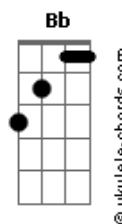

Felipe Rafael - Tempo Relativo

tom:
Bbm (forma dos acordes no tom de Bm)

Afinação: Eb Ab Db Gb Bb Eb

Intro: Bm G D A

Bm G
O que te faz acordar todo dia
D A
É o que te faz viver
Bm G
O que te faz aceitar a melodia
D A
É o que te faz sonhar
Bm G
Então seja um instante, seja harmonia
D A
Por só mais um momento queira companhia
Bm G D A
Peça a sanidade e esteja na idade de comemorar

(Bm G D A)

Em G A
Me dê uma chance pra provar que posso vencer
Em G A
Quem sabe possa te aconselhar

[Refrão]

Bm G Bm G
Nada é infinito, o tempo é relativo
Bm G A
Para sempre
Bm G Bm G
Nada é infinito, o tempo é relativo
Bm G A
Para sempre

Estamos sós

Bm G
Se o dia vai ser bom, ou ruim
D A
E se nada acontecer, o que vai acontecer
Bm G D
Nada mais pode parar, é hora de recomeçar
A

E cair na estrada

Acordes

Em G A
Conhecer algo melhor, poder voar, esquecer
Em G A
Transformar, criar, inspirar e crescer