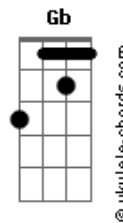

Felipe Rafael - Tempo Relativo

tom:
Bbm (forma dos acordes no tom de Bm)

Afinação: Eb Ab Db Gb Bb Eb

Intro: Bm G D A

Bm G
O que te faz acordar todo dia
D A
É o que te faz viver
Bm G
O que te faz aceitar a melodia
D A
É o que te faz sonhar
Bm G
Então seja um instante, seja harmonia
D A
Por só mais um momento queira companhia
Bm G D A
Peça a sanidade e esteja na idade de comemorar

(Bm G D A)

Em G A
Me dê uma chance pra provar que posso vencer
Em G A
Quem sabe possa te aconselhar

[Refrão]

Bm G Bm G
Nada é infinito, o tempo é relativo
Bm G A
Para sempre
Bm G Bm G
Nada é infinito, o tempo é relativo
Bm G A
Para sempre

Estamos sós

Bm G
Se o dia vai ser bom, ou ruim
D A
E se nada acontecer, o que vai acontecer
Bm G D
Nada mais pode parar, é hora de recomeçar
A

E cair na estrada

Acordes

Em G A
Conhecer algo melhor, poder voar, esquecer
Em G A
Transformar, criar, inspirar e crescer