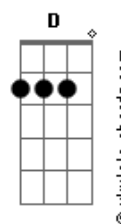

Felipe Rafael - Tempo Relativo

tom:
Bbm (forma dos acordes no tom de Bm)

Afinação: Eb Ab Db Gb Bb Eb

Intro: Bm G D A

Bm G
O que te faz acordar todo dia
D A
É o que te faz viver
Bm G
O que te faz aceitar a melodia
D A
É o que te faz sonhar
Bm G
Então seja um instante, seja harmonia
D A
Por só mais um momento queira companhia
Bm G D A
Peça a sanidade e esteja na idade de comemorar

(Bm G D A)

Em G A
Me dê uma chance pra provar que posso vencer
Em G A
Quem sabe possa te aconselhar

[Refrão]

Bm G Bm G
Nada é infinito, o tempo é relativo
Bm G A
Para sempre
Bm G Bm G
Nada é infinito, o tempo é relativo
Bm G A
Para sempre

Estamos sós

Bm G
Se o dia vai ser bom, ou ruim
D A
E se nada acontecer, o que vai acontecer
Bm G D
Nada mais pode parar, é hora de recomeçar
A

E cair na estrada

Acordes

Em G A
Conhecer algo melhor, poder voar, esquecer
Em G A
Transformar, criar, inspirar e crescer

[Refrão]

Bm G Bm G
Nada é infinito, o tempo é relativo
Bm G A
Para sempre
Bm G Bm G
Nada é infinito, o tempo é relativo
Bm G A
Para sempre

Estamos sós

[Ponte] Bm A Bm A

Bm G A
O que me faz lutar
Bm G A
É o desafio
Bm G A G
De te encontrar
Bm G A
E se eu falhar
Bm G A
De te proteger
Bm G A G
Ou me sabotar

[Solo] Em G A
Em G A

[Refrão]

Bm G Bm G
Nada é infinito, o tempo é relativo
Bm G A
Para sempre
Bm G Bm G
Nada é infinito, o tempo é relativo
Bm G A
Para sempre
Estamos sós