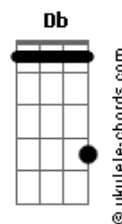

Felipe Rafael - Tempo Relativo

tom:
Bbm (forma dos acordes no tom de Bm)

Afinação: Eb Ab Db Gb Bb Eb

Intro: Bm G D A

Bm G
O que te faz acordar todo dia
D A
É o que te faz viver
Bm G
O que te faz aceitar a melodia
D A
É o que te faz sonhar
Bm G
Então seja um instante, seja harmonia
D A
Por só mais um momento queira companhia
Bm G D A
Peça a sanidade e esteja na idade de comemorar

(Bm G D A)

Em G A
Me dê uma chance pra provar que posso vencer
Em G A
Quem sabe possa te aconselhar

[Refrão]

Bm G Bm G
Nada é infinito, o tempo é relativo
Bm G A
Para sempre
Bm G Bm G
Nada é infinito, o tempo é relativo
Bm G A
Para sempre

Estamos sós

Bm G
Se o dia vai ser bom, ou ruim
D A
E se nada acontecer, o que vai acontecer
Bm G D
Nada mais pode parar, é hora de recomeçar
A

E cair na estrada

Acordes

Em G A
Conhecer algo melhor, poder voar, esquecer
Em G A
Transformar, criar, inspirar e crescer

[Refrão]

Bm G Bm G
Nada é infinito, o tempo é relativo
Bm G A
Para sempre
Bm G Bm G
Nada é infinito, o tempo é relativo
Bm G A
Para sempre

Estamos sós

[Ponte] Bm A Bm A

Bm G A
O que me faz lutar
Bm G A
É o desafio
Bm G A G
De te encontrar
Bm G A
E se eu falhar
Bm G A
De te proteger
Bm G A G
Ou me sabotar

[Solo] Em G A
Em G A

[Refrão]

Bm G Bm G
Nada é infinito, o tempo é relativo
Bm G A
Para sempre
Bm G Bm G
Nada é infinito, o tempo é relativo
Bm G A
Para sempre
Estamos sós