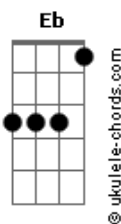

Felipe Rafael - Tempo Relativo

tom:
Bbm (forma dos acordes no tom de Bm)

Afinação: Eb Ab Db Gb Bb Eb

Intro: Bm G D A

Bm G
O que te faz acordar todo dia
D A
É o que te faz viver
Bm G
O que te faz aceitar a melodia
D A
É o que te faz sonhar
Bm G
Então seja um instante, seja harmonia
D A
Por só mais um momento queira companhia
Bm G D A
Peça a sanidade e esteja na idade de comemorar

(Bm G D A)

Em G A
Me dê uma chance pra provar que posso vencer
Em G A
Quem sabe possa te aconselhar

[Refrão]

Bm G Bm G
Nada é infinito, o tempo é relativo
Bm G A
Para sempre
Bm G Bm G
Nada é infinito, o tempo é relativo
Bm G A
Para sempre

Estamos sós

Bm G
Se o dia vai ser bom, ou ruim
D A
E se nada acontecer, o que vai acontecer
Bm G D
Nada mais pode parar, é hora de recomeçar
A

E cair na estrada

Acordes

Em G A
Conhecer algo melhor, poder voar, esquecer
Em G A
Transformar, criar, inspirar e crescer