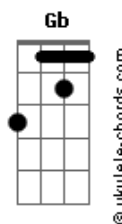

Felipe Rafael - Tempo Relativo

tom:
Bbm (forma dos acordes no tom de Bm)

Afinação: Eb Ab Db Gb Bb Eb

Intro: Bm G D A

Bm G
O que te faz acordar todo dia
D A
É o que te faz viver
Bm G
O que te faz aceitar a melodia
D A
É o que te faz sonhar
Bm G
Então seja um instante, seja harmonia
D A
Por só mais um momento queira companhia
Bm G D A
Peça a sanidade e esteja na idade de comemorar

(Bm G D A)

Em G A
Me dê uma chance pra provar que posso vencer
Em G A
Quem sabe possa te aconselhar

[Refrão]

Bm G Bm G
Nada é infinito, o tempo é relativo
Bm G A
Para sempre
Bm G Bm G
Nada é infinito, o tempo é relativo
Bm G A
Para sempre

Estamos sós

Bm G
Se o dia vai ser bom, ou ruim
D A
E se nada acontecer, o que vai acontecer
Bm G D
Nada mais pode parar, é hora de recomeçar
A

E cair na estrada

Acordes

Em G A
Conhecer algo melhor, poder voar, esquecer
Em G A
Transformar, criar, inspirar e crescer

[Refrão]

Bm G Bm G
Nada é infinito, o tempo é relativo
Bm G A
Para sempre
Bm G Bm G
Nada é infinito, o tempo é relativo
Bm G A
Para sempre

Estamos sós

[Ponte] Bm A Bm A

Bm G A
O que me faz lutar
Bm G A
É o desafio
Bm G A G
De te encontrar
Bm G A
E se eu falhar
Bm G A
De te proteger
Bm G A G
Ou me sabotar

[Solo] Em G A
Em G A

[Refrão]

Bm G Bm G
Nada é infinito, o tempo é relativo
Bm G A
Para sempre
Bm G Bm G
Nada é infinito, o tempo é relativo
Bm G A
Para sempre
Estamos sós