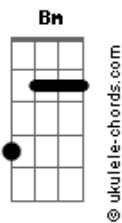

Felipe Rafael - Tempo Relativo

tom:
Bbm (forma dos acordes no tom de Bm)

Afinação: Eb Ab Db Gb Bb Eb

Intro: Bm G D A

Bm G
O que te faz acordar todo dia
D A
É o que te faz viver
Bm G
O que te faz aceitar a melodia
D A
É o que te faz sonhar
Bm G
Então seja um instante, seja harmonia
D A
Por só mais um momento queira companhia
Bm G D A
Peça a sanidade e esteja na idade de comemorar

(Bm G D A)

Em G A
Me dê uma chance pra provar que posso vencer
Em G A
Quem sabe possa te aconselhar

[Refrão]

Bm G Bm G
Nada é infinito, o tempo é relativo
Bm G A
Para sempre
Bm G Bm G
Nada é infinito, o tempo é relativo
Bm G A
Para sempre

Estamos sós

Bm G
Se o dia vai ser bom, ou ruim
D A
E se nada acontecer, o que vai acontecer
Bm G D
Nada mais pode parar, é hora de recomeçar
A

E cair na estrada

Acordes

Em G A
Conhecer algo melhor, poder voar, esquecer
Em G A
Transformar, criar, inspirar e crescer