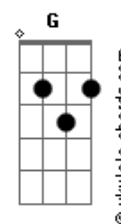

Felipe Rafael - Tempo Relativo

tom:
Bbm (forma dos acordes no tom de Bm)

Afinação: Eb Ab Db Gb Bb Eb

Intro: Bm G D A

Bm G
O que te faz acordar todo dia
D A
É o que te faz viver
Bm G
O que te faz aceitar a melodia
D A
É o que te faz sonhar
Bm G
Então seja um instante, seja harmonia
D A
Por só mais um momento queira companhia
Bm G D A
Peça a sanidade e esteja na idade de comemorar

(Bm G D A)

Em G A
Me dê uma chance pra provar que posso vencer
Em G A
Quem sabe possa te aconselhar

[Refrão]

Bm G Bm G
Nada é infinito, o tempo é relativo
Bm G A
Para sempre
Bm G Bm G
Nada é infinito, o tempo é relativo
Bm G A
Para sempre

Estamos sós

Bm G
Se o dia vai ser bom, ou ruim
D A
E se nada acontecer, o que vai acontecer
Bm G D
Nada mais pode parar, é hora de recomeçar
A

E cair na estrada

Acordes

Em G A
Conhecer algo melhor, poder voar, esquecer
Em G A
Transformar, criar, inspirar e crescer

[Refrão]

Bm G Bm G
Nada é infinito, o tempo é relativo
Bm G A
Para sempre
Bm G Bm G
Nada é infinito, o tempo é relativo
Bm G A
Para sempre

Estamos sós

[Ponte] Bm A Bm A

Bm G A
O que me faz lutar
Bm G A
É o desafio
Bm G A G
De te encontrar
Bm G A
E se eu falhar
Bm G A
De te proteger
Bm G A G
Ou me sabotar

[Solo] Em G A
Em G A

[Refrão]

Bm G Bm G
Nada é infinito, o tempo é relativo
Bm G A
Para sempre
Bm G Bm G
Nada é infinito, o tempo é relativo
Bm G A
Para sempre
Estamos sós