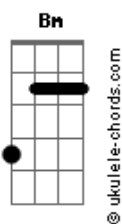

Felipe Rafael - Tempo Relativo

tom:
Bbm (forma dos acordes no tom de Bm)

Afinação: Eb Ab Db Gb Bb Eb

Intro: Bm G D A

Bm G
O que te faz acordar todo dia
D A
É o que te faz viver
Bm G
O que te faz aceitar a melodia
D A
É o que te faz sonhar
Bm G
Então seja um instante, seja harmonia
D A
Por só mais um momento queira companhia
Bm G D A
Peça a sanidade e esteja na idade de comemorar

(Bm G D A)

Em G A
Me dê uma chance pra provar que posso vencer
Em G A
Quem sabe possa te aconselhar

[Refrão]

Bm G Bm G
Nada é infinito, o tempo é relativo
Bm G A
Para sempre
Bm G Bm G
Nada é infinito, o tempo é relativo
Bm G A
Para sempre

Estamos sós

Bm G
Se o dia vai ser bom, ou ruim
D A
E se nada acontecer, o que vai acontecer
Bm G D
Nada mais pode parar, é hora de recomeçar
A

E cair na estrada

Acordes

Em G A
Conhecer algo melhor, poder voar, esquecer
Em G A
Transformar, criar, inspirar e crescer