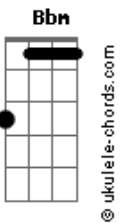

Felipe Rafael - Tempo Relativo

tom:
Bbm (forma dos acordes no tom de Bm)

Afinação: Eb Ab Db Gb Bb Eb

Intro: Bm G D A

Bm G
O que te faz acordar todo dia
D A
É o que te faz viver
Bm G
O que te faz aceitar a melodia
D A
É o que te faz sonhar
Bm G
Então seja um instante, seja harmonia
D A
Por só mais um momento queira companhia
Bm G D A
Peça a sanidade e esteja na idade de comemorar

(Bm G D A)

Em G A
Me dê uma chance pra provar que posso vencer
Em G A
Quem sabe possa te aconselhar

[Refrão]

Bm G Bm G
Nada é infinito, o tempo é relativo
Bm G A
Para sempre
Bm G Bm G
Nada é infinito, o tempo é relativo
Bm G A
Para sempre

Estamos sós

Bm G
Se o dia vai ser bom, ou ruim
D A
E se nada acontecer, o que vai acontecer
Bm G D
Nada mais pode parar, é hora de recomeçar
A

E cair na estrada

Acordes

Em G A
Conhecer algo melhor, poder voar, esquecer
Em G A
Transformar, criar, inspirar e crescer

[Refrão]

Bm G Bm G
Nada é infinito, o tempo é relativo
Bm G A
Para sempre
Bm G Bm G
Nada é infinito, o tempo é relativo
Bm G A
Para sempre

Estamos sós

[Ponte] Bm A Bm A

Bm G A
O que me faz lutar
Bm G A
É o desafio
Bm G A G
De te encontrar
Bm G A
E se eu falhar
Bm G A
De te proteger
Bm G A G
Ou me sabotar

[Solo] Em G A
Em G A

[Refrão]

Bm G Bm G
Nada é infinito, o tempo é relativo
Bm G A
Para sempre
Bm G Bm G
Nada é infinito, o tempo é relativo
Bm G A
Para sempre
Estamos sós