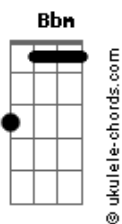

Felipe Rafael - Tempo Relativo

tom:
Bbm (forma dos acordes no tom de Bm)

Afinação: Eb Ab Db Gb Bb Eb

Intro: Bm G D A

Bm G
O que te faz acordar todo dia
D A
É o que te faz viver
Bm G
O que te faz aceitar a melodia
D A
É o que te faz sonhar
Bm G
Então seja um instante, seja harmonia
D A
Por só mais um momento queira companhia
Bm G D A
Peça a sanidade e esteja na idade de comemorar

(Bm G D A)

Em G A
Me dê uma chance pra provar que posso vencer
Em G A
Quem sabe possa te aconselhar

[Refrão]

Bm G Bm G
Nada é infinito, o tempo é relativo
Bm G A
Para sempre
Bm G Bm G
Nada é infinito, o tempo é relativo
Bm G A
Para sempre

Estamos sós

Bm G
Se o dia vai ser bom, ou ruim
D A
E se nada acontecer, o que vai acontecer
Bm G D
Nada mais pode parar, é hora de recomeçar
A

E cair na estrada

Acordes

Em G A
Conhecer algo melhor, poder voar, esquecer
Em G A
Transformar, criar, inspirar e crescer