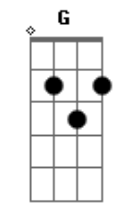

Felipe Rafael - Tempo Relativo

tom:
Bbm (forma dos acordes no tom de Bm)

Afinação: Eb Ab Db Gb Bb Eb

Intro: Bm G D A

Bm G
O que te faz acordar todo dia
D A
É o que te faz viver
Bm G
O que te faz aceitar a melodia
D A
É o que te faz sonhar
Bm G
Então seja um instante, seja harmonia
D A
Por só mais um momento queira companhia
Bm G D A
Peça a sanidade e esteja na idade de comemorar

(Bm G D A)

Em G A
Me dê uma chance pra provar que posso vencer
Em G A
Quem sabe possa te aconselhar

[Refrão]

Bm G Bm G
Nada é infinito, o tempo é relativo
Bm G A
Para sempre
Bm G Bm G
Nada é infinito, o tempo é relativo
Bm G A
Para sempre

Estamos sós

Bm G
Se o dia vai ser bom, ou ruim
D A
E se nada acontecer, o que vai acontecer
Bm G D
Nada mais pode parar, é hora de recomeçar
A

E cair na estrada

Acordes

Em G A
Conhecer algo melhor, poder voar, esquecer
Em G A
Transformar, criar, inspirar e crescer

[Refrão]

Bm G Bm G
Nada é infinito, o tempo é relativo
Bm G A
Para sempre
Bm G Bm G
Nada é infinito, o tempo é relativo
Bm G A
Para sempre

Estamos sós

[Ponte] Bm A Bm A

Bm G A
O que me faz lutar
Bm G A
É o desafio
Bm G A G
De te encontrar
Bm G A
E se eu falhar
Bm G A
De te proteger
Bm G A G
Ou me sabotar

[Solo] Em G A
Em G A

[Refrão]

Bm G Bm G
Nada é infinito, o tempo é relativo
Bm G A
Para sempre
Bm G Bm G
Nada é infinito, o tempo é relativo
Bm G A
Para sempre
Estamos sós