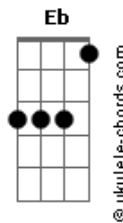

Felipe Rafael - Tempo Relativo

tom:
Bbm (forma dos acordes no tom de Bm)

Afinação: Eb Ab Db Gb Bb Eb

Intro: Bm G D A

Bm G
O que te faz acordar todo dia
D A
É o que te faz viver
Bm G
O que te faz aceitar a melodia
D A
É o que te faz sonhar
Bm G
Então seja um instante, seja harmonia
D A
Por só mais um momento queira companhia
Bm G D A
Peça a sanidade e esteja na idade de comemorar

(Bm G D A)

Em G A
Me dê uma chance pra provar que posso vencer
Em G A
Quem sabe possa te aconselhar

[Refrão]

Bm G Bm G
Nada é infinito, o tempo é relativo
Bm G A
Para sempre
Bm G Bm G
Nada é infinito, o tempo é relativo
Bm G A
Para sempre

Estamos sós

Bm G
Se o dia vai ser bom, ou ruim
D A
E se nada acontecer, o que vai acontecer
Bm G D
Nada mais pode parar, é hora de recomeçar
A

E cair na estrada

Acordes

Em G A
Conhecer algo melhor, poder voar, esquecer
Em G A
Transformar, criar, inspirar e crescer