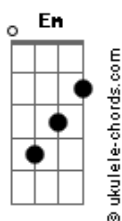

[Pré-refrão]

D Cadd9
Porque cê não sentou e aproveitou
Em7
O tempo passar?
Até pra gente conversar e ver
Am
Que o nosso lance não é de uma noite
G C
Diferente desse cara que só quer

Te pôr na estante
D
Fica aqui comigo, cê vai ver
G
Que o nosso amor se expande

[Refrão]

Em7 Cadd9
Não se contente, experimente
G D
A minha boca e vê o que sente
Em7 Cadd9
Tá aparente, você não me mente
G
Que não queria um olho à olho
D
Aqui na minha frente

[Base do solo]: Em7 Cadd9 G D

[Volta primeira parte]

Em7 Cadd9
Tá doendo aqui, viu?
G
Você saindo com ele
D
Deixou nosso assunto pendente
Em7 Cadd9
E sumiu

Acordes

G
Da minha frente com ele
D Em7
Eu só queria um tempo pra gente
[Pré-refrão]
D Cadd9
Porque cê não sentou e aproveitou
Em7
O tempo passar?
Até pra gente conversar e ver
Am
Que o nosso lance não é de uma noite
G C
Diferente desse cara que só quer
Te pôr na estante
D
Fica aqui comigo, cê vai ver
G
Que o nosso amor se expande