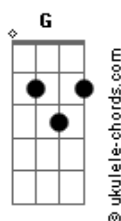

[Refrão]

Em7 Cadd9
Não se contente, experimente
G D
A minha boca e vê o que sente
Em7 Cadd9
Tá aparente, você não me mente
G
Que não queria um olho à olho
D
Aqui na minha frente

[Base do solo]: Em7 Cadd9 G D

[Volta primeira parte]

Em7 Cadd9
Tá doendo aqui, viu?
G
Você saindo com ele
D
Deixou nosso assunto pendente
Em7 Cadd9
E sumiu

Acordes

G
Da minha frente com ele
D Em7
Eu só queria um tempo pra gente
[Pré-refrão]
D Cadd9
Porque cê não sentou e aproveitou
Em7
O tempo passar?
Até pra gente conversar e ver
Am
Que o nosso lance não é de uma noite
G C
Diferente desse cara que só quer
Te pôr na estante
D
Fica aqui comigo, cê vai ver
G
Que o nosso amor se expande