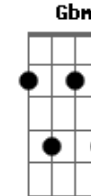

ukulele-chords.com