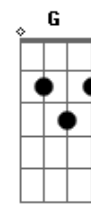

ukulele-chords.com