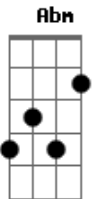

© ukulele-chords.com