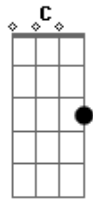

© ukulele-chords.com