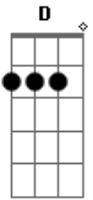

Felipe Oliveira - Aleluia

tom:

Intro: Em D C Em

Em D C
Pela graça fui alcançado
Em D C
Não por obras das minhas mãos
Em D C
Pela fé fui redimido
Em D C
Eu sou tua criação

Am
Antes afastado
Em D
Hoje eu sou íntimo
Am

Antes separado
Em D
Hoje eu sou teu filho
Am
Antes prisioneiro
Em D
Hoje eu sou livre
C D
Tua graça me salvou

G D
Aleluuuuia
C
Aleluuuuia
G D
Aleluuuuia
C
Ao Rei Jesus

Acordes

© ukulele-chords.com

© ukulele-chords.com