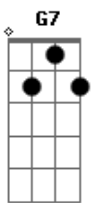

© ukulele-chords.com