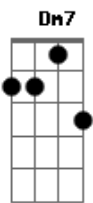

© ukulele-chords.com