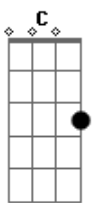

© ukulele-chords.com