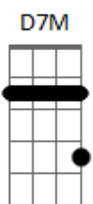

© ukulele-chords.com