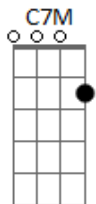

Felipe Mairesse - Delírio

tom:

Intro: **Dm7** **G7** **C7M** **E7**
Dm7 **G7** **C7M** **E7**

[Primeira Parte]

Dm7 **G7** **C7M** **E7**
Posso ver o sol amanhecer, pra mim
Dm7 **G7** **C7M** **E7**
Com a certeza de tu aparecer, assim
Dm7 **G7** **C7M** **E7**
Vento leva a minha incerteza
Dm7 **G7**
Olha dentro dos meus olhos
C7M **E7**
Acho que estou ficando louco com certeza

[Refrão]

Dm7 **G7**
Eu achei o amor em ti
C7M **E7**
E a cada dia eu tenho mais certeza
Dm7 **G7**
Eu não consigo imaginar
C7M **E7**
Como seria o mundo sem tua beleza

(Repete)

[Segunda Parte]

(**A7M** **D7M** **A7M** **D7M**)

D7M **Dbm7**
Uma história de amor
Bm7
Que começou com uma canção
A serenata de Romeu para Julieta
E7 **Dbm7**
Que surge de um clarão
D7M **Dbm7**
De um clarão, que surge de um clarão
D7M
De um clarão

[Refrão Final]

Dm7 **G7**
Eu achei o amor em ti
C7M **E7**
E a cada dia eu tenho mais certeza
Dm7 **G7**
Eu não consigo imaginar
C7M **E7**
Como seria o mundo sem tua beleza

Acordes

© ukulele-chords.com