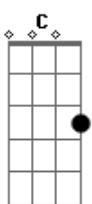

© ukulele-chords.com