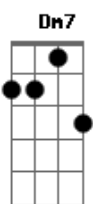

© ukulele-chords.com