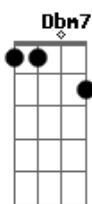

© ukulele-chords.com