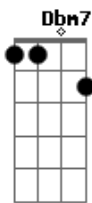

# Felipe Mairesse - Delírio

tom:

Intro: **Dm7** **G7** **C7M** **E7**  
**Dm7** **G7** **C7M** **E7**

[Primeira Parte]

**Dm7** **G7** **C7M** **E7**  
 Posso ver o sol amanhecer, pra mim  
**Dm7** **G7** **C7M** **E7**  
 Com a certeza de tu aparecer, assim  
**Dm7** **G7** **C7M** **E7**  
 Vento leva a minha incerteza  
**Dm7** **G7**  
 Olha dentro dos meus olhos  
**C7M** **E7**  
 Acho que estou ficando louco com certeza

[Refrão]

**Dm7** **G7**  
 Eu achei o amor em ti  
**C7M** **E7**  
 E a cada dia eu tenho mais certeza  
**Dm7** **G7**  
 Eu não consigo imaginar  
**C7M** **E7**  
 Como seria o mundo sem tua beleza

© ukulele-chords.com

© ukulele-chords.com

(Repete)

[Segunda Parte]

( **A7M** **D7M** **A7M** **D7M** )

**D7M** **Dbm7**  
 Uma história de amor  
**Bm7**  
 Que começou com uma canção  
 A serenata de Romeu para Julieta  
**E7** **Dbm7**  
 Que surge de um clarão  
**D7M** **Dbm7**  
 De um clarão, que surge de um clarão  
**D7M**  
 De um clarão