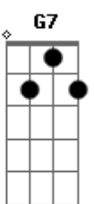

Felipe Mairesse - Delírio

tom:

Intro: **Dm7** **G7** **C7M** **E7**
Dm7 **G7** **C7M** **E7**

[Primeira Parte]

Dm7 **G7** **C7M** **E7**
Posso ver o sol amanhecer, pra mim
Dm7 **G7** **C7M** **E7**
Com a certeza de tu aparecer, assim
Dm7 **G7** **C7M** **E7**
Vento leva a minha incerteza
Dm7 **G7**
Olha dentro dos meus olhos
C7M **E7**
Acho que estou ficando louco com certeza

[Refrão]

Dm7 **G7**
Eu achei o amor em ti
C7M **E7**
E a cada dia eu tenho mais certeza
Dm7 **G7**
Eu não consigo imaginar
C7M **E7**
Como seria o mundo sem tua beleza

(Repete)

[Segunda Parte]

(**A7M** **D7M** **A7M** **D7M**)

D7M **Dbm7**
Uma história de amor
Bm7
Que começou com uma canção
A serenata de Romeu para Julieta
E7 **Dbm7**
Que surge de um clarão
D7M **Dbm7**
De um clarão, que surge de um clarão
D7M
De um clarão

[Refrão Final]

Dm7 **G7**
Eu achei o amor em ti
C7M **E7**
E a cada dia eu tenho mais certeza
Dm7 **G7**
Eu não consigo imaginar
C7M **E7**
Como seria o mundo sem tua beleza

Acordes

© ukulele-chords.com

© ukulele-chords.com

© ukulele-chords.com

© ukulele-chords.com

© ukulele-chords.com

© ukulele-chords.com

© ukulele-chords.com

© ukulele-chords.com

© ukulele-chords.com