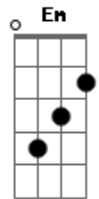

Felipe Magalhães - Lá Na Cruz

Tom: A

Intro 2x: Am Am D Dm

Lá na cruz sofreu chorou por mim
Calado carregou meus pecados por amor..
E graça sua morte a vida me deu
Porque me amou até o fim
Só quero agradecer
Minha vida entrego a ti
Eu não darei oque não me custar
Te consagro os meus passos
Meu prazer é o abraço da tua presença
(Am Am D Dm)

Lá na cruz sofreu chorou por mim
Dm Am Am D

Calado carregou meus pecados por amor..

Dm A Em Gbm E
E graça sua morte a vida me deu
B D
Porque me amou até o fim
Dm A
Só quero agradecer
Em
Minha vida entrego a ti
D Dm A
Eu não darei oque não me custar
Em
Te consagro os meus passos
D Dm A
Meu prazer é o abraço da tua presença
Em D
Tudo te dou tudo que sou
Dm A
Exalta o teu nome
Em D
És meu senhor e o meu louvor
Dm A
Será pra sempre teu
Em
Minha vida entrego a ti
D Dm A
Eu não darei oque não me custar

Acordes

© ukulele-chords.com

© ukulele-chords.com

© ukulele-chords.com

© ukulele-chords.com

© ukulele-chords.com

© ukulele-chords.com

© ukulele-chords.com

© ukulele-chords.com