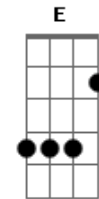

© ukulele-chords.com