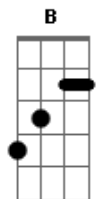

© ukulele-chords.com