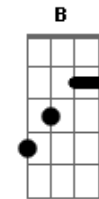

© ukulele-chords.com