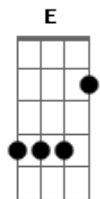

© ukulele-chords.com