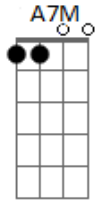

Felipe Lima - Congela

tom:

Intro: A A7M D Dm
A A7M D Dm

Congela, nesse frio não posso te ver da janela
É assim, pra mim
Congela, essa distância é tipo cena de novela

Eu tô aqui, pra ti

Esperando o sol chegar, guardando o seu lugar
Ouvindo a música da gente
Que diz sobre você e o luar, o teu sorriso bom de amar
Assim me encantando sempre
E enquanto, o frio, não vai, estamos separados oh

Acordes

© ukulele-chords.com