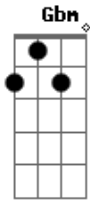

© ukulele-chords.com