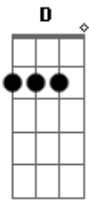

© ukulele-chords.com