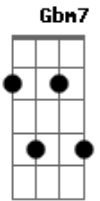

© ukulele-chords.com