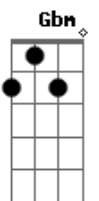

© ukulele-chords.com