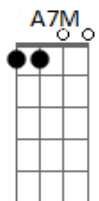

felipe hellmann & os catchups - Campos Largos

tom:

Gbm

Intro: Gbm F#m7# Dbm7 B7 A7M A7M
E eu corro em busca do afago
Gbm F#m7# Dbm7 B7 A7M A7M
Pelos roxos vales, campos largos
Gbm F#m7# Dbm7 B7 A7M A7M
Na espera da luz por trás dos barcos
Gbm F#m7# Dbm7 B7 A7M A7M A7M
Refletindo á um desaparecido

[Primeira Parte]

Dbm A Abm
Nos contentamos com algumas migalhas
Dbm A Abm
Que nós ganhamos naquela velha fábrica
Dbm A Abm
Relações temperadas com páprica
Dbm A Abm
Sempre olhando só o rotulo da lata

[Refrão]

Gbm F#m7# Dbm7 B7 A7M A7M A7M A7M
E eu corro em busca do afago
Gbm F#m7# Dbm7 B7 A7M A7M A7M A7M
Pelos roxos vales, campos largos
Gbm F#m7# Dbm7 B7 A7M A7M A7M A7M
Na espera da luz por trás dos barcos

Acordes

© ukulele-chords.com