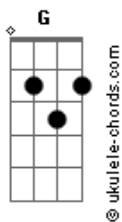

Felipe Grégory - Nunca Mudará

tom:

Intro: G G Cadd9 Dadd9

[Primeira Parte]

G G Cadd9 Dadd9
Grandioso, majestoso é o Senhor, meu Rei
G G
Em sua presença há alegria
Cadd9 Dadd9
Em sua destra eterno prazer

G G Cadd9 Dadd9
Deus bondoso, Pai querido é o Senhor, meu Rei
G G
Em sua presença encontro abrigo
Cadd9 Dadd9 Am7
No secreto esconderijo

G
Bendirei o teu nome
Cadd9 Dadd9
Anunciarei tua salvação
Am7 G
Cantarei tuas maravilhas
Cadd9 Dadd9

Acordes

E me alegrarei, me alegrarei em ti

[Refrão]

G G
Tu és a rocha inabalável
Cadd9
Em que posso confiar
G Am7 G
Tu és bom e nunca mudará
Em Dadd9
Tu és bom e nunca mudará
(Am7 G Em Dadd9)

[Ponte]

Am7 G
Tu és o mesmo ontem, hoje e para sempre
Em D
Tu és o mesmo ontem, hoje e para sempre
Am7 G Em D
Aquele que era, que é e que breve virá
Am7 G Em D
Aquele que era, que é e que breve virá