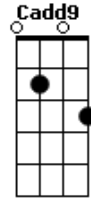

© ukulele-chords.com