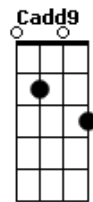

© ukulele-chords.com