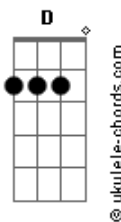

Felipe Grégory - Nunca Mudará

tom:

Intro: G G Cadd9 Dadd9

[Primeira Parte]

G G Cadd9 Dadd9
Grandioso, majestoso é o Senhor, meu Rei
G G
Em sua presença há alegria
Cadd9 Dadd9
Em sua destra eterno prazer

G G Cadd9 Dadd9
Deus bondoso, Pai querido é o Senhor, meu Rei
G G
Em sua presença encontro abrigo
Cadd9 Dadd9 Am7
No secreto esconderijo

G
Bendirei o teu nome
Cadd9 Dadd9
Anunciarei tua salvação
Am7 G
Cantarei tuas maravilhas
Cadd9 Dadd9

Acordes

E me alegrarei, me alegrarei em ti

[Refrão]

G G
Tu és a rocha inabalável
Cadd9
Em que posso confiar
G Am7 G
Tu és bom e nunca mudará
Em Dadd9
Tu és bom e nunca mudará
(Am7 G Em Dadd9)

[Ponte]

Am7 G
Tu és o mesmo ontem, hoje e para sempre
Em D
Tu és o mesmo ontem, hoje e para sempre
Am7 G Em D
Aquele que era, que é e que breve virá
Am7 G Em D
Aquele que era, que é e que breve virá