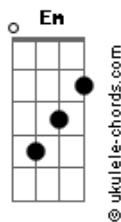

Felipe Grégory - Nunca Mudará

tom:

Intro: G G Cadd9 Dadd9

[Primeira Parte]

G G Cadd9 Dadd9
Grandioso, majestoso é o Senhor, meu Rei
G G
Em sua presença há alegria
Cadd9 Dadd9
Em sua destra eterno prazer

G G Cadd9 Dadd9
Deus bondoso, Pai querido é o Senhor, meu Rei
G G
Em sua presença encontro abrigo
Cadd9 Dadd9 Am7
No secreto esconderijo

G
Bendirei o teu nome
Cadd9 Dadd9
Anunciarei tua salvação
Am7 G
Cantarei tuas maravilhas
Cadd9 Dadd9

Acordes

E me alegrarei, me alegrarei em ti

[Refrão]

G G
Tu és a rocha inabalável
Cadd9
Em que posso confiar
G Am7 G
Tu és bom e nunca mudará
Em Dadd9
Tu és bom e nunca mudará
(Am7 G Em Dadd9)

[Ponte]

Am7 G
Tu és o mesmo ontem, hoje e para sempre
Em D
Tu és o mesmo ontem, hoje e para sempre
Am7 G Em D
Aquele que era, que é e que breve virá
Am7 G Em D
Aquele que era, que é e que breve virá