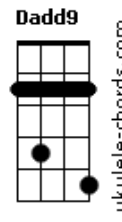

Felipe Grégory - Nunca Mudará

tom:

Intro: G G Cadd9 Dadd9

[Primeira Parte]

G G Cadd9 Dadd9
Grandioso, majestoso é o Senhor, meu Rei
G G
Em sua presença há alegria
Cadd9 Dadd9
Em sua destra eterno prazer

G G Cadd9 Dadd9
Deus bondoso, Pai querido é o Senhor, meu Rei
G G
Em sua presença encontro abrigo
Cadd9 Dadd9 Am7
No secreto esconderijo

G
Bendirei o teu nome
Cadd9 Dadd9
Anunciarei tua salvação
Am7 G
Cantarei tuas maravilhas
Cadd9 Dadd9

Acordes

E me alegrarei, me alegrarei em ti

[Refrão]

G G
Tu és a rocha inabalável
Cadd9
Em que posso confiar
G Am7 G
Tu és bom e nunca mudará
Em Dadd9
Tu és bom e nunca mudará
(Am7 G Em Dadd9)

[Ponte]

Am7 G
Tu és o mesmo ontem, hoje e para sempre
Em D
Tu és o mesmo ontem, hoje e para sempre
Am7 G Em D
Aquele que era, que é e que breve virá
Am7 G Em D
Aquele que era, que é e que breve virá