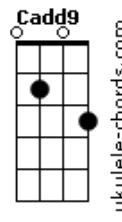

Felipe Grégory - Nunca Mudará

tom:

Intro: G G Cadd9 Dadd9

[Primeira Parte]

G G Cadd9 Dadd9
Grandioso, majestoso é o Senhor, meu Rei
G G
Em sua presença há alegria
Cadd9 Dadd9
Em sua destra eterno prazer

G G Cadd9 Dadd9
Deus bondoso, Pai querido é o Senhor, meu Rei
G G
Em sua presença encontro abrigo
Cadd9 Dadd9 Am7
No secreto esconderijo

G
Bendirei o teu nome
Cadd9 Dadd9
Anunciarei tua salvação
Am7 G
Cantarei tuas maravilhas
Cadd9 Dadd9

Acordes

E me alegrarei, me alegrarei em ti

[Refrão]

G G
Tu és a rocha inabalável
Cadd9
Em que posso confiar
G Am7 G
Tu és bom e nunca mudará
Em Dadd9
Tu és bom e nunca mudará
(Am7 G Em Dadd9)

[Ponte]

Am7 G
Tu és o mesmo ontem, hoje e para sempre
Em D
Tu és o mesmo ontem, hoje e para sempre
Am7 G Em D
Aquele que era, que é e que breve virá
Am7 G Em D
Aquele que era, que é e que breve virá