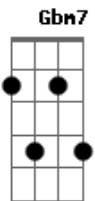

Felipe Gêda - Bem-Me-Quer

tom:

Intro: **Gbm7** **Bm7** **Dbm7**
Gbm7 **Bm7** **Dbm7**

Gbm7 **Bm7** **Dbm7**
 Para para... papapapapa
Gbm7 **Bm7** **Dbm7**
 Para para... papapapapa

[Primeira Parte]

Gbm7
 Para com esse papo
Bm7 **Dbm7**
 De que tudo vai dar errado
Gbm7
 Não quero ouvir
Bm7 **Dbm7**
 Mais nada

Gbm7
 Tudo que ?cê? fala
Bm7 **Dbm7**
 Só nos trás preocupação
Gbm7
 Negatividade
Bm7 **Dbm7**
 Sai pra lá

[Refrão]

E **Gbm7**
 Só queira bem-me-quer
Bm7 **Dbm7**
 E nada mais
E **Gbm7**
 Só queira bem-me-quer
Bm7 **Dbm7**
 E nada mais

Gbm7 **Bm7** **Dbm7**
 Para para... papapapapa
Gbm7 **Bm7** **Dbm7**
 Para para... papapapapa

[Segunda Parte]

Gbm7
 Para com esse medo
Bm7 **Dbm7**

Acordes

© ukulele-chords.com

© ukulele-chords.com

© ukulele-chords.com

© ukulele-chords.com

© ukulele-chords.com

Sem motivo e sem razão
Gbm7
 Aproveita a vida
Bm7 **Dbm7**
 Que é bonita (é bonita e é bonita)

Gbm7
 Não corta o barato
Bm7 **Dbm7**
 Se permita relaxar
Gbm7
 Tudo vai dar certo
Bm7 **Dbm7**
 Acredita