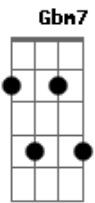

Felipe Gêda - Bem-Me-Quer

tom:

Intro: **Gbm7** **Bm7** **Dbm7**
Gbm7 **Bm7** **Dbm7**

Gbm7 **Bm7** **Dbm7**
 Para para... papapapapa
Gbm7 **Bm7** **Dbm7**
 Para para... papapapapa

[Primeira Parte]

Gbm7
 Para com esse papo
Bm7 **Dbm7**
 De que tudo vai dar errado
Gbm7
 Não quero ouvir
Bm7 **Dbm7**
 Mais nada

Gbm7
 Tudo que ?cê? fala
Bm7 **Dbm7**
 Só nos trás preocupação
Gbm7
 Negatividade
Bm7 **Dbm7**
 Sai pra lá

[Refrão]

E **Gbm7**
 Só queira bem-me-quer
Bm7 **Dbm7**
 E nada mais
E **Gbm7**
 Só queira bem-me-quer
Bm7 **Dbm7**
 E nada mais

Gbm7 **Bm7** **Dbm7**
 Para para... papapapapa
Gbm7 **Bm7** **Dbm7**
 Para para... papapapapa

[Segunda Parte]

Gbm7
 Para com esse medo
Bm7 **Dbm7**

Acordes

© ukulele-chords.com

© ukulele-chords.com

© ukulele-chords.com

© ukulele-chords.com

© ukulele-chords.com

Sem motivo e sem razão
Gbm7
 Aproveita a vida
Bm7 **Dbm7**
 Que é bonita (é bonita e é bonita)

Gbm7
 Não corta o barato
Bm7 **Dbm7**
 Se permita relaxar
Gbm7
 Tudo vai dar certo
Bm7 **Dbm7**
 Acredita