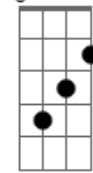

Felipe Gaspa - Melhor Amiga

tom:

Intro: G A Bm A
D G A Bm

G C
Tá ficando estranho, na velocidade da luz
Meus pensamentos estão voando ti imaginando
C
E tudo que eu faço me imagino do seu lado
G
Acho que, tô te amando
C Em
Minha melhor amiga não sei como te dizer e nem porque

[Pré-Refrão]

G7M
Deve ser o seu sorriso fácil
Bm
Deve ser o seu olhar manhoso

Acordes

G7M

© ukulele-chords.com

C7M

© ukulele-chords.com

D

© ukulele-chords.com

Em

© ukulele-chords.com

C7M
Deve ser o modo que me trata
D
Ou esse seu jeito que me deixa bobo

[Refrão]

G A Bm A D
Tá escancarado é só notar um pouco que você vai ver reh ieh
ieh
G A Bm (Bm A)
Um dia eu mudo até minha postura pra você me perceber
G A Bm A D
E mesmo me expondo a esse ponto se você não entender reh ieh
G A Bm
E resumindo tudo que eu disse eu tô amando você !