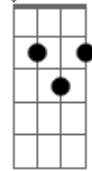

© ukulele-chords.com

A