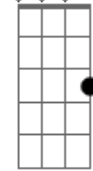

© ukulele-chords.com

Em