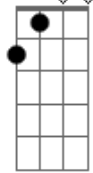

© ukulele-chords.com

Bm