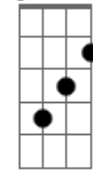

Felipe Gaspa - Melhor Amiga

tom:

Intro: G A Bm A
D G A Bm

G C
Tá ficando estranho, na velocidade da luz
Meus pensamentos estão voando ti imaginando
C
E tudo que eu faço me imagino do seu lado
G
Acho que, tô te amando
C Em
Minha melhor amiga não sei como te dizer e nem porque

[Pré-Refrão]

G7M
Deve ser o seu sorriso fácil
Bm
Deve ser o seu olhar manhoso

Acordes

G7M

© ukulele-chords.com

C7M

© ukulele-chords.com

D

© ukulele-chords.com

Em

© ukulele-chords.com

C7M
Deve ser o modo que me trata
D
Ou esse seu jeito que me deixa bobo

[Refrão]

G A Bm A D
Tá escancarado é só notar um pouco que você vai ver reh ieh
ieh
G A Bm (Bm A)
Um dia eu mudo até minha postura pra você me perceber
G A Bm A D
E mesmo me expondo a esse ponto se você não entender reh ieh
G A Bm
E resumindo tudo que eu disse eu tô amando você !