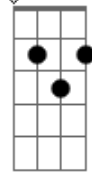

© ukulele-chords.com

A