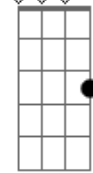

Felipe Gaspa - Melhor Amiga

tom:

Intro: G A Bm A
D G A Bm

G C
Tá ficando estranho, na velocidade da luz
Meus pensamentos estão voando ti imaginando
C
E tudo que eu faço me imagino do seu lado
G
Acho que, tô te amando
C Em
Minha melhor amiga não sei como te dizer e nem porque

[Pré-Refrão]

G7M
Deve ser o seu sorriso fácil
Bm
Deve ser o seu olhar manhoso

Acordes

G7M

© ukulele-chords.com

C7M

© ukulele-chords.com

D

© ukulele-chords.com

G

© ukulele-chords.com

A

© ukulele-chords.com

Bm

© ukulele-chords.com

C

© ukulele-chords.com

Em

© ukulele-chords.com

C7M
Deve ser o modo que me trata
D
Ou esse seu jeito que me deixa bobo

[Refrão]

G A Bm A D
Tá escancarado é só notar um pouco que você vai ver reh ieh
ieh
G A Bm (Bm A)
Um dia eu mudo até minha postura pra você me perceber
G A Bm A D
E mesmo me expondo a esse ponto se você não entender reh ieh
G A Bm
E resumindo tudo que eu disse eu tô amando você !