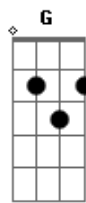

© ukulele-chords.com