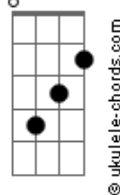

Felipe Fernandes - Viola Dobrada

tom:

Intro: ^D D Em ^{Gbm} Gbm ^{Em} Em ^D D
^G G ^{Gbm} Gbm ^{Em} Em ^D D

^D D
Passo em frente
A casa da gente
^{D7M} D7M
Lembro que a felicidade

^G G
Já foi inquilina
^D D
Churrasco do sábado
Era garantido
^{D7M} D7M
Viola dobrada no peito

^G G
Até o domingo
^{Em} Em
Fique tranquilo aí no seu descanso

^G G
Que o sofrimento
Deus cobriu com um manto

^D D
E eu lembro só da parte boa
^A A
Da grande pessoa

^D D
Que o senhor foi
^{D Em Gbm Em} D Em Gbm Em
Tô com saudade de você meu pai

^G G
É grande a falta que o senhor me faz
^D D
Ainda ouço a viola chorando

^{Bm} Bm
Mas é seu filho que anda tocando

^{Em} Em
Sua partida completou 10 anos

^G G
Eu sigo bem, e da mãe eu tô cuidando
^D D ^{D7M} D7M

Ela cuidou de mim, foi mãe e pai
^{Bm} Bm ^{Em G} Em G

E essa mulher ainda te ama demais
^{D Em Gbm Em G} D Em Gbm Em G

Ainda te ama demais
^{Em} Em
Fique tranquilo aí no seu descanso
^G G

Que o sofrimento
Deus cobriu com um manto

^D D
E eu lembro só da parte boa

^A A
Da grande pessoa

^D D
Que o senhor foi
^{D Em Gbm Em} D Em Gbm Em
Tô com saudade de você meu pai

^G G
É grande a falta que o senhor me faz
^D D
Ainda ouço a viola chorando

^{Bm} Bm
Mas é seu filho que anda tocando

^{Em} Em
Sua partida completou 10 anos

^G G
Eu sigo bem, e da mãe eu tô cuidando
^D D ^{D7M} D7M

Ela cuidou de mim, foi mãe e pai
^{Bm} Bm

E essa mulher ainda te ama demais
^{Em} Em

Ai ai ai ai
^G G

Ai

^{D D7M Bm} D D7M Bm
Que falta que o senhor me faz

^{Em} Em
Ai ai ai ai

^G G
Ai ai ai ai

^{D G Gbm Em D} D G Gbm Em D
Saudade do cê meu pai

Acordes

Em