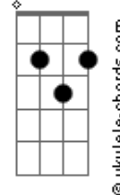

Felipe Fernandes - Viola Dobrada

tom:

Intro: ^D D Em ^{Gbm} Gbm ^{Em} Em ^D D
^G G ^{Gbm} Gbm ^{Em} Em ^D D

^D D
Passo em frente
A casa da gente
^{D7M} D7M
Lembro que a felicidade

^G G
Já foi inquilina
^D D
Churrasco do sábado
Era garantido
^{D7M} D7M
Viola dobrada no peito

^G G
Até o domingo
^{Em} Em
Fique tranquilo aí no seu descanso

^G G
Que o sofrimento
Deus cobriu com um manto

^D D
E eu lembro só da parte boa
^A A
Da grande pessoa

^D D
Que o senhor foi
^{D Em Gbm Em} D Em Gbm Em
Tô com saudade de você meu pai

^G G
É grande a falta que o senhor me faz
^D D
Ainda ouço a viola chorando

^{Bm} Bm
Mas é seu filho que anda tocando

^{Em} Em
Sua partida completou 10 anos

^G G
Eu sigo bem, e da mãe eu tô cuidando
^D D ^{D7M} D7M

Ela cuidou de mim, foi mãe e pai
^{Bm} Bm ^{Em G} Em G

E essa mulher ainda te ama demais
^{D Em Gbm Em G} D Em Gbm Em G

Ainda te ama demais
^{Em} Em
Fique tranquilo aí no seu descanso
^G G

Que o sofrimento
Deus cobriu com um manto

^D D
E eu lembro só da parte boa

^A A
Da grande pessoa

^D D
Que o senhor foi
^{D Em Gbm Em} D Em Gbm Em
Tô com saudade de você meu pai

^G G
É grande a falta que o senhor me faz
^D D
Ainda ouço a viola chorando

^{Bm} Bm
Mas é seu filho que anda tocando

^{Em} Em
Sua partida completou 10 anos

^G G
Eu sigo bem, e da mãe eu tô cuidando
^D D ^{D7M} D7M

Ela cuidou de mim, foi mãe e pai
^{Bm} Bm

E essa mulher ainda te ama demais
^{Em} Em

Ai ai ai ai
^G G

Ai

^{D D7M Bm} D D7M Bm
Que falta que o senhor me faz

^{Em} Em
Ai ai ai ai

^G G
Ai ai ai ai

^{D G Gbm Em D} D G Gbm Em D
Saudade do cê meu pai

Acordes

G