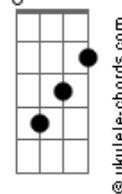

Felipe e Rodrigo - Precipício

tom:

Intro: Dadd9 D7M G Gm

Dadd9
Você vai querer me usar
D7M
Eu já sei como é que é
G
Me pega emprestado, mas vê se devolve inteiro Gm

Dadd9
Eu nem tô ligando mais
D7M
O que me liga é seu beijo
G
E se eu for sofrer, lá na frente eu dou um jeito Gm

Em
É que eu não vou perder essa chance
G
Mas não vamos focar em romance
D A
E se for pra arrepende que seja suado e jogado na cama
G
Com você
A
É

[Refrão]

Em
Você tem uma cara de erro
G
O seu corpo é um precipício
D A
Eu erro fácil, eu pulo mesmo, eu corro o risco

Em
Você tem uma cara de erro
G
O seu corpo é um precipício
D A
Eu erro fácil, eu pulo mesmo, eu corro o risco

Tô beijando na boca do perigo Em

Acordes

D7M

D

G

Gm

Em

A

Dadd9

(Em G D A)
E vai, Pepato!

Vai, Gustavin!

Em
É que eu não vou perder essa chance
G
Mas não vamos focar em romance
D A
E se for pra arrepende que seja suado e jogado na cama
G
Com você
A
É

[Refrão]

Em
Você tem uma cara de erro
G
O seu corpo é um precipício
D A
Eu erro fácil, eu pulo mesmo, eu corro o risco

Em
Você tem uma cara de erro
G
O seu corpo é um precipício
D A
Eu erro fácil, eu pulo mesmo, eu corro o risco
Em
Tô beijando na boca do perigo

Sentimento demais!

Dadd9
Você vai querer me usar

Vai sim!

D7M
Eu já sei como é que é
G
Me pega emprestado, mas vê se devolve inteiro Gm

Mas vê se me devolve inteiro pelo menos!