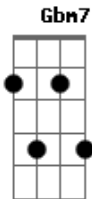

© ukulele-chords.com