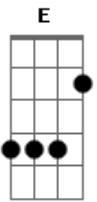

© ukulele-chords.com