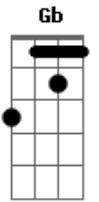

© ukulele-chords.com