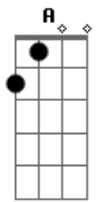

Felipe e Murillo - Morena do Cabelão

tom:

Intro: Gbm D A E
Gbm D A E

Gbm D A E
Meu ponto fraco tem um "zói" bonito e uma boca vermelha
Gbm D A E
E ela sabe bem que quando ela vem com aquele vestidinho preto

Bm
A coisa fica feia
D A
E a gente faz amor a noite inteira

E
O foda é que ela é ligeira
Bm D
Vou ligar, vou falar que deu vontade
A E

Bm E

O arrependimento bate menos do que a nossa cama bate

Gbm Gb D A
Oh morena do cabelão

E Gbm
Saudade dele enrolando na minha mão

D A
Saudade dele enrolando na minha mão

E
Volta aqui pro meu colchão

Gbm A
Oh morena do cabelão

E Gbm
Saudade dele enrolando na minha mão

D A
Saudade dele enrolando na minha mão

E Gbm D A E Gbm D A
Voolta logo aqui pro meu colchão

Acordes

© ukulele-chords.com