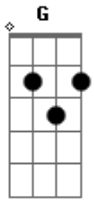

© ukulele-chords.com