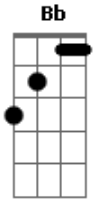

© ukulele-chords.com