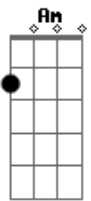

© ukulele-chords.com