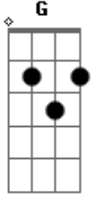

Felipe e Ferrari - É No Talento

Tom: G
Intro: Em C G D

Em C
Paga de playboy andando de Camaro Amarelo,
G D
Dodge Ram, Land Rover, Mas eu sou bem mais esperto
Em C
Pego as top só no papo, não gasto nenhum centavo,
G D C D

Acordes

© ukulele-chords.com

© ukulele-chords.com

© ukulele-chords.com

© ukulele-chords.com

A mulherada tá querendo o meu corpo e não meu carro

Refrão:

Em C G
É no Talento, é no Talento, carro mesmo eu não tenho,
D Em
Pra pegar a mulherada eu uso todo meu talento,
C G
É no Talento, é no Talento, carro mesmo eu não tenho,
D Em
Pra pegar a mulherada eu vou na raça e no talento