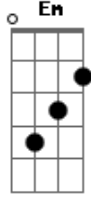

Felipe e Ferrari - É No Talento

Tom: G
Intro: Em C G D

Em C
Paga de playboy andando de Camaro Amarelo,
G D
Dodge Ram, Land Rover, Mas eu sou bem mais esperto
Em C
Pego as top só no papo, não gasto nenhum centavo,
G D C D

Acordes

© ukulele-chords.com

© ukulele-chords.com

© ukulele-chords.com

© ukulele-chords.com

A mulherada tá querendo o meu corpo e não meu carro

Refrão:

Em C G
É no Talento, é no Talento, carro mesmo eu não tenho,
D Em
Pra pegar a mulherada eu uso todo meu talento,
C G
É no Talento, é no Talento, carro mesmo eu não tenho,
D Em
Pra pegar a mulherada eu vou na raça e no talento