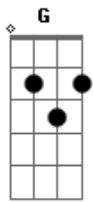

Felipe e Ferrari - Centro do Meu Mundo

Tom: **G**
Intro: **G C G C Em D C**

Quando você me abraça
O mundo inteiro entra em pausa
E admira a beleza
De uma obra prima rara
A gravidade que me arrasta
Pra dentro do seu coração
É forte é inexplicável
É coisa de outra dimensão

Ah, ah
Você é o centro do meu mundo
Te quero a cada segundo
Vivo só por você
Sonho só com você
Do seu lado eu to no paraíso
Você é tudo que eu preciso
Nosso amor é tão profundo
Você é o centro do meu mundo

Acordes

© ukulele-chords.com