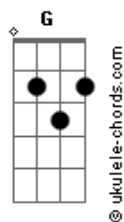

Felipe e Falcão - Decida

tom:

Intro: Ab G Cm C

[Primeira Parte]

Cm
Sente aqui comigo no sofá
E vamos conversar
Ab G
É hora de abrir o jogo
Nosso amor está indo água abaixo
Fm
Se deixar vira relaxo
Cm C7
Temporal apaga fogo

[Segunda Parte]

Fm
Por que você não olha nos meus olhos?
Cm
Seu beijo não tem o mesmo sabor
G
O seu carinho não me faz dormir
Cm C7
Nem sua quando a gente faz amor
Fm
Você só vai tomar banho sozinha
Cm
Na hora do jantar me diz que já comeu
G
Não vê novelas e nem liga o som
Diz que não tem nada bom que satisfaça o ego
Cm C7
Seu

[Pré-Refrão]

Fm
Você se esqueceu
Cm
Que dentro desta casa eu existo
Ab G
Que em 82 casou comigo
Cm C7
Por isso exijo uma explicação
Fm
Se sou eu que te incomoda
Cm
Pra te fazer feliz fiz o que pude
Ab
Mas o incomodado é que se mude
G7 C G A G
Você quem vai tomar a decisão

[Refrão]

Acordes

Decida

E
Se vai embora ou ficar comigo
F C
Se vai me respeitar como marido
G C G A
Pois desse jeito, não estou aguentando

(G)

C
Decida

E
Ou pare de uma vez com esse delírio
F C
Talvez você precisa usar colírio
Dm G7 C
Pra enxergar o quanto ainda te amo

(Ab G7 Cm C7)

[Pré-Refrão]

Fm
Você se esqueceu
Cm
Que dentro desta casa eu existo
Ab G
Que em 82 casou comigo
Cm C7
Por isso exijo uma explicação
Fm
Se sou eu que te incomoda
Cm
Pra te fazer feliz fiz o que pude
Ab
Mas o incomodado é que se mude
G7 C G A G7
Você quem vai tomar a decisão

[Refrão]

C
Decida

E
Se vai embora ou ficar comigo
F C
Se vai me respeitar como marido
G C G A
Pois desse jeito, não estou aguentando

(G)

C
Decida

E
Ou pare de uma vez com esse delírio
F C
Talvez você precisa usar colírio
Dm G7 C
Pra enxergar o quanto ainda te amo

[Final] Ab G7 C