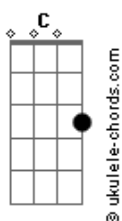

Felipe e Falcão - Decida

tom:

Intro: Ab G Cm

[Primeira Parte]

Cm
Sente aqui comigo no sofá
E vamos conversar
Ab G
É hora de abrir o jogo
Nosso amor está indo água abaixo
Fm
Se deixar vira relaxo
Cm C7
Temporal apaga fogo

[Segunda Parte]

Fm
Por que você não olha nos meus olhos?
Cm
Seu beijo não tem o mesmo sabor
G
O seu carinho não me faz dormir
Cm C7
Nem sua quando a gente faz amor
Fm
Você só vai tomar banho sozinha
Cm
Na hora do jantar me diz que já comeu
G
Não vê novelas e nem liga o som
Diz que não tem nada bom que satisfaça o ego
Cm C7
Seu

[Pré-Refrão]

Fm
Você se esqueceu
Cm
Que dentro desta casa eu existo
Ab G
Que em 82 casou comigo
Cm C7
Por isso exijo uma explicação
Fm
Se sou eu que te incomoda
Cm
Pra te fazer feliz fiz o que pude
Ab
Mas o incomodado é que se mude
G7 C G A G
Você quem vai tomar a decisão

[Refrão]

Acordes

Decida

E
Se vai embora ou ficar comigo
F C
Se vai me respeitar como marido
G C G A
Pois desse jeito, não estou aguentando

(G)

C
Decida

E
Ou pare de uma vez com esse delírio
F C
Talvez você precisa usar colírio
Dm G7 C
Pra enxergar o quanto ainda te amo

(Ab G7 Cm C7)

[Pré-Refrão]

Fm
Você se esqueceu
Cm
Que dentro desta casa eu existo
Ab G
Que em 82 casou comigo
Cm C7
Por isso exijo uma explicação
Fm
Se sou eu que te incomoda
Cm
Pra te fazer feliz fiz o que pude
Ab
Mas o incomodado é que se mude
G7 C G A G7
Você quem vai tomar a decisão

[Refrão]

C
Decida
E
Se vai embora ou ficar comigo
F C
Se vai me respeitar como marido
G C G A
Pois desse jeito, não estou aguentando

(G)

C
Decida

E
Ou pare de uma vez com esse delírio
F C
Talvez você precisa usar colírio
Dm G7 C
Pra enxergar o quanto ainda te amo

[Final] Ab G7 C