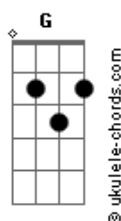

Felipe e Falcão - Decida

tom:

Intro: Ab G Cm

[Primeira Parte]

Cm
Sente aqui comigo no sofá
E vamos conversar
Ab G
É hora de abrir o jogo
Nosso amor está indo água abaixo
Fm
Se deixar vira relaxo
Cm C7
Temporal apaga fogo

[Segunda Parte]

Fm
Por que você não olha nos meus olhos?
Cm
Seu beijo não tem o mesmo sabor
G
O seu carinho não me faz dormir
Cm C7
Nem sua quando a gente faz amor
Fm
Você só vai tomar banho sozinha
Cm
Na hora do jantar me diz que já comeu
G
Não vê novelas e nem liga o som
Diz que não tem nada bom que satisfaça o ego
Cm C7
Seu

[Pré-Refrão]

Fm
Você se esqueceu
Cm
Que dentro desta casa eu existo
Ab G
Que em 82 casou comigo
Cm C7
Por isso exijo uma explicação
Fm
Se sou eu que te incomoda
Cm
Pra te fazer feliz fiz o que pude
Ab
Mas o incomodado é que se mude
G7 C G A G
Você quem vai tomar a decisão

[Refrão]

Acordes

Decida

E
Se vai embora ou ficar comigo
F C
Se vai me respeitar como marido
G C G A
Pois desse jeito, não estou aguentando

(G)

C
Decida

E
Ou pare de uma vez com esse delírio
F C
Talvez você precisa usar colírio
Dm G7 C
Pra enxergar o quanto ainda te amo

(Ab G7 Cm C7)

[Pré-Refrão]

Fm
Você se esqueceu
Cm
Que dentro desta casa eu existo
Ab G
Que em 82 casou comigo
Cm C7
Por isso exijo uma explicação
Fm
Se sou eu que te incomoda
Cm
Pra te fazer feliz fiz o que pude
Ab
Mas o incomodado é que se mude
G7 C G A G7
Você quem vai tomar a decisão

[Refrão]

C
Decida
E
Se vai embora ou ficar comigo
F C
Se vai me respeitar como marido
G C G A
Pois desse jeito, não estou aguentando

(G)

C
Decida

E
Ou pare de uma vez com esse delírio
F C
Talvez você precisa usar colírio
Dm G7 C
Pra enxergar o quanto ainda te amo

[Final] Ab G7 C