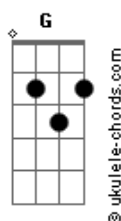

Felipe e Falcão - Decida

tom:

Intro: Ab G Cm C

[Primeira Parte]

Cm
Sente aqui comigo no sofá
E vamos conversar
Ab G
É hora de abrir o jogo
Nosso amor está indo água abaixo
Fm
Se deixar vira relaxo
Cm C7
Temporal apaga fogo

[Segunda Parte]

Fm
Por que você não olha nos meus olhos?
Cm
Seu beijo não tem o mesmo sabor
G
O seu carinho não me faz dormir
Cm C7
Nem sua quando a gente faz amor
Fm
Você só vai tomar banho sozinha
Cm
Na hora do jantar me diz que já comeu
G
Não vê novelas e nem liga o som
Diz que não tem nada bom que satisfaça o ego
Cm C7
Seu

[Pré-Refrão]

Fm
Você se esqueceu
Cm
Que dentro desta casa eu existo
Ab G
Que em 82 casou comigo
Cm C7
Por isso exijo uma explicação
Fm
Se sou eu que te incomoda
Cm
Pra te fazer feliz fiz o que pude
Ab
Mas o incomodado é que se mude
G7 C G A G
Você quem vai tomar a decisão

[Refrão]

Acordes

Decida

E
Se vai embora ou ficar comigo
F C
Se vai me respeitar como marido
G C G A
Pois desse jeito, não estou aguentando

(G)

C
Decida

E
Ou pare de uma vez com esse delírio
F C
Talvez você precisa usar colírio
Dm G7 C
Pra enxergar o quanto ainda te amo

(Ab G7 Cm C7)

[Pré-Refrão]

Fm
Você se esqueceu
Cm
Que dentro desta casa eu existo
Ab G
Que em 82 casou comigo
Cm C7
Por isso exijo uma explicação
Fm
Se sou eu que te incomoda
Cm
Pra te fazer feliz fiz o que pude
Ab
Mas o incomodado é que se mude
G7 C G A G7
Você quem vai tomar a decisão

[Refrão]

C
Decida

E
Se vai embora ou ficar comigo
F C
Se vai me respeitar como marido
G C G A
Pois desse jeito, não estou aguentando

(G)

C
Decida

E
Ou pare de uma vez com esse delírio
F C
Talvez você precisa usar colírio
Dm G7 C
Pra enxergar o quanto ainda te amo

[Final] Ab G7 C