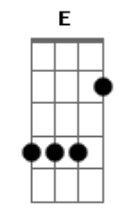

Felipe e Falcão - Decida

tom:

Intro: Ab G Cm C

[Primeira Parte]

Cm
Sente aqui comigo no sofá
E vamos conversar
Ab G
É hora de abrir o jogo
Nosso amor está indo água abaixo
Fm
Se deixar vira relaxo
Cm C7
Temporal apaga fogo

[Segunda Parte]

Fm
Por que você não olha nos meus olhos?
Cm
Seu beijo não tem o mesmo sabor
G
O seu carinho não me faz dormir
Cm C7
Nem sua quando a gente faz amor
Fm
Você só vai tomar banho sozinha
Cm
Na hora do jantar me diz que já comeu
G
Não vê novelas e nem liga o som
Diz que não tem nada bom que satisfaça o ego
Cm C7
Seu

[Pré-Refrão]

Fm
Você se esqueceu
Cm
Que dentro desta casa eu existo
Ab G
Que em 82 casou comigo
Cm C7
Por isso exijo uma explicação
Fm
Se sou eu que te incomoda
Cm
Pra te fazer feliz fiz o que pude
Ab
Mas o incomodado é que se mude
G7 C G A G
Você quem vai tomar a decisão

[Refrão]

Acordes

Decida

E
Se vai embora ou ficar comigo
F C
Se vai me respeitar como marido
G C G A
Pois desse jeito, não estou aguentando

(G)

C
Decida

E
Ou pare de uma vez com esse delírio
F C
Talvez você precisa usar colírio
Dm G7 C
Pra enxergar o quanto ainda te amo

(Ab G7 Cm C7)

[Pré-Refrão]

Fm
Você se esqueceu
Cm
Que dentro desta casa eu existo
Ab G
Que em 82 casou comigo
Cm C7
Por isso exijo uma explicação
Fm
Se sou eu que te incomoda
Cm
Pra te fazer feliz fiz o que pude
Ab
Mas o incomodado é que se mude
G7 C G A G7
Você quem vai tomar a decisão

[Refrão]

C
Decida

E
Se vai embora ou ficar comigo
F C
Se vai me respeitar como marido
G C G A
Pois desse jeito, não estou aguentando

(G)

C
Decida

E
Ou pare de uma vez com esse delírio
F C
Talvez você precisa usar colírio
Dm G7 C
Pra enxergar o quanto ainda te amo

[Final] Ab G7 C