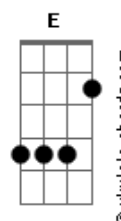

Felipe e Falcão - Decida

tom:

Intro: Ab G Cm C

[Primeira Parte]

Cm
Sente aqui comigo no sofá
E vamos conversar
Ab G
É hora de abrir o jogo
Nosso amor está indo água abaixo
Fm
Se deixar vira relaxo
Cm C7
Temporal apaga fogo

[Segunda Parte]

Fm
Por que você não olha nos meus olhos?
Cm
Seu beijo não tem o mesmo sabor
G
O seu carinho não me faz dormir
Cm C7
Nem sua quando a gente faz amor
Fm
Você só vai tomar banho sozinha
Cm
Na hora do jantar me diz que já comeu
G
Não vê novelas e nem liga o som
Diz que não tem nada bom que satisfaça o ego
Cm C7
Seu

[Pré-Refrão]

Fm
Você se esqueceu
Cm
Que dentro desta casa eu existo
Ab G
Que em 82 casou comigo
Cm C7
Por isso exijo uma explicação
Fm
Se sou eu que te incomoda
Cm
Pra te fazer feliz fiz o que pude
Ab
Mas o incomodado é que se mude
G7 C G A G
Você quem vai tomar a decisão

[Refrão]

Acordes

Decida

E
Se vai embora ou ficar comigo
F C
Se vai me respeitar como marido
G C G A
Pois desse jeito, não estou aguentando

(G)

C
Decida

E
Ou pare de uma vez com esse delírio
F C
Talvez você precisa usar colírio
Dm G7 C
Pra enxergar o quanto ainda te amo

(Ab G7 Cm C7)

[Pré-Refrão]

Fm
Você se esqueceu
Cm
Que dentro desta casa eu existo
Ab G
Que em 82 casou comigo
Cm C7
Por isso exijo uma explicação
Fm
Se sou eu que te incomoda
Cm
Pra te fazer feliz fiz o que pude
Ab
Mas o incomodado é que se mude
G7 C G A G7
Você quem vai tomar a decisão

[Refrão]

C
Decida

E
Se vai embora ou ficar comigo
F C
Se vai me respeitar como marido
G C G A
Pois desse jeito, não estou aguentando

(G)

C
Decida

E
Ou pare de uma vez com esse delírio
F C
Talvez você precisa usar colírio
Dm G7 C
Pra enxergar o quanto ainda te amo

[Final] Ab G7 C