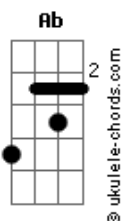

Felipe e Falcão - Decida

tom:

Intro: Ab G Cm

[Primeira Parte]

Cm
Sente aqui comigo no sofá
E vamos conversar
Ab G
É hora de abrir o jogo
Nosso amor está indo água abaixo
Fm
Se deixar vira relaxo
Cm C7
Temporal apaga fogo

[Segunda Parte]

Fm
Por que você não olha nos meus olhos?
Cm
Seu beijo não tem o mesmo sabor
G
O seu carinho não me faz dormir
Cm C7
Nem sua quando a gente faz amor
Fm
Você só vai tomar banho sozinha
Cm
Na hora do jantar me diz que já comeu
G
Não vê novelas e nem liga o som
Diz que não tem nada bom que satisfaça o ego
Cm C7
Seu

[Pré-Refrão]

Fm
Você se esqueceu
Cm
Que dentro desta casa eu existo
Ab G
Que em 82 casou comigo
Cm C7
Por isso exijo uma explicação
Fm
Se sou eu que te incomoda
Cm
Pra te fazer feliz fiz o que pude
Ab
Mas o incomodado é que se mude
G7 C G A G
Você quem vai tomar a decisão

[Refrão]

Acordes

Decida

E
Se vai embora ou ficar comigo
F C
Se vai me respeitar como marido
G C G A
Pois desse jeito, não estou aguentando

(G)

C
Decida

E
Ou pare de uma vez com esse delírio
F C
Talvez você precisa usar colírio
Dm G7 C
Pra enxergar o quanto ainda te amo

(Ab G7 Cm C7)

[Pré-Refrão]

Fm
Você se esqueceu
Cm
Que dentro desta casa eu existo
Ab G
Que em 82 casou comigo
Cm C7
Por isso exijo uma explicação
Fm
Se sou eu que te incomoda
Cm
Pra te fazer feliz fiz o que pude
Ab
Mas o incomodado é que se mude
G7 C G A G7
Você quem vai tomar a decisão

[Refrão]

C
Decida
E
Se vai embora ou ficar comigo
F C
Se vai me respeitar como marido
G C G A
Pois desse jeito, não estou aguentando

(G)

C
Decida

E
Ou pare de uma vez com esse delírio
F C
Talvez você precisa usar colírio
Dm G7 C
Pra enxergar o quanto ainda te amo

[Final] Ab G7 C