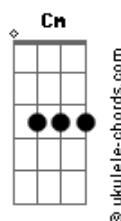

Felipe e Falcão - Decida

tom:

Intro: Ab G Cm

[Primeira Parte]

Cm
Sente aqui comigo no sofá
E vamos conversar
Ab G
É hora de abrir o jogo
Nosso amor está indo água abaixo
Fm
Se deixar vira relaxo
Cm C7
Temporal apaga fogo

[Segunda Parte]

Fm
Por que você não olha nos meus olhos?
Cm
Seu beijo não tem o mesmo sabor
G
O seu carinho não me faz dormir
Cm C7
Nem sua quando a gente faz amor
Fm
Você só vai tomar banho sozinha
Cm
Na hora do jantar me diz que já comeu
G
Não vê novelas e nem liga o som
Diz que não tem nada bom que satisfaça o ego
Cm C7
Seu

[Pré-Refrão]

Fm
Você se esqueceu
Cm
Que dentro desta casa eu existo
Ab G
Que em 82 casou comigo
Cm C7
Por isso exijo uma explicação
Fm
Se sou eu que te incomoda
Cm
Pra te fazer feliz fiz o que pude
Ab
Mas o incomodado é que se mude
G7 C G A G
Você quem vai tomar a decisão

[Refrão]

Acordes

Decida

E
Se vai embora ou ficar comigo
F C
Se vai me respeitar como marido
G C G A
Pois desse jeito, não estou aguentando

(G)

C
Decida

E
Ou pare de uma vez com esse delírio
F C
Talvez você precisa usar colírio
Dm G7 C
Pra enxergar o quanto ainda te amo

(Ab G7 Cm C7)

[Pré-Refrão]

Fm
Você se esqueceu
Cm
Que dentro desta casa eu existo
Ab G
Que em 82 casou comigo
Cm C7
Por isso exijo uma explicação
Fm
Se sou eu que te incomoda
Cm
Pra te fazer feliz fiz o que pude
Ab
Mas o incomodado é que se mude
G7 C G A G7
Você quem vai tomar a decisão

[Refrão]

C
Decida
E
Se vai embora ou ficar comigo
F C
Se vai me respeitar como marido
G C G A
Pois desse jeito, não estou aguentando

(G)

C
Decida

E
Ou pare de uma vez com esse delírio
F C
Talvez você precisa usar colírio
Dm G7 C
Pra enxergar o quanto ainda te amo

[Final] Ab G7 C