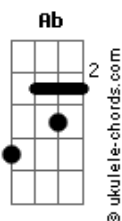

Felipe e Falcão - Decida

tom:

Intro: Ab G Cm C

[Primeira Parte]

Cm
Sente aqui comigo no sofá
E vamos conversar
Ab G
É hora de abrir o jogo
Nosso amor está indo água abaixo
Fm
Se deixar vira relaxo
Cm C7
Temporal apaga fogo

[Segunda Parte]

Fm
Por que você não olha nos meus olhos?
Cm
Seu beijo não tem o mesmo sabor
G
O seu carinho não me faz dormir
Cm C7
Nem sua quando a gente faz amor
Fm
Você só vai tomar banho sozinha
Cm
Na hora do jantar me diz que já comeu
G
Não vê novelas e nem liga o som
Diz que não tem nada bom que satisfaça o ego
Cm C7
Seu

[Pré-Refrão]

Fm
Você se esqueceu
Cm
Que dentro desta casa eu existo
Ab G
Que em 82 casou comigo
Cm C7
Por isso exijo uma explicação
Fm
Se sou eu que te incomoda
Cm
Pra te fazer feliz fiz o que pude
Ab
Mas o incomodado é que se mude
G7 C G A G
Você quem vai tomar a decisão

[Refrão]

Acordes

Decida

E
Se vai embora ou ficar comigo
F C
Se vai me respeitar como marido
G C G A
Pois desse jeito, não estou aguentando

(G)

C
Decida

E
Ou pare de uma vez com esse delírio
F C
Talvez você precisa usar colírio
Dm G7 C
Pra enxergar o quanto ainda te amo

(Ab G7 Cm C7)

[Pré-Refrão]

Fm
Você se esqueceu
Cm
Que dentro desta casa eu existo
Ab G
Que em 82 casou comigo
Cm C7
Por isso exijo uma explicação
Fm
Se sou eu que te incomoda
Cm
Pra te fazer feliz fiz o que pude
Ab
Mas o incomodado é que se mude
G7 C G A G7
Você quem vai tomar a decisão

[Refrão]

C
Decida

E
Se vai embora ou ficar comigo
F C
Se vai me respeitar como marido
G C G A
Pois desse jeito, não estou aguentando

(G)

C
Decida

E
Ou pare de uma vez com esse delírio
F C
Talvez você precisa usar colírio
Dm G7 C
Pra enxergar o quanto ainda te amo

[Final] Ab G7 C