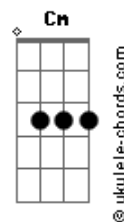

Felipe e Falcão - Decida

tom:

Intro: Ab G Cm C

[Primeira Parte]

Cm
Sente aqui comigo no sofá
E vamos conversar
Ab G
É hora de abrir o jogo
Nosso amor está indo água abaixo
Fm
Se deixar vira relaxo
Cm C7
Temporal apaga fogo

[Segunda Parte]

Fm
Por que você não olha nos meus olhos?
Cm
Seu beijo não tem o mesmo sabor
G
O seu carinho não me faz dormir
Cm C7
Nem sua quando a gente faz amor
Fm
Você só vai tomar banho sozinha
Cm
Na hora do jantar me diz que já comeu
G
Não vê novelas e nem liga o som
Diz que não tem nada bom que satisfaça o ego
Cm C7
Seu

[Pré-Refrão]

Fm
Você se esqueceu
Cm
Que dentro desta casa eu existo
Ab G
Que em 82 casou comigo
Cm C7
Por isso exijo uma explicação
Fm
Se sou eu que te incomoda
Cm
Pra te fazer feliz fiz o que pude
Ab
Mas o incomodado é que se mude
G7 C G A G
Você quem vai tomar a decisão

[Refrão]

Acordes

Decida

E
Se vai embora ou ficar comigo
F C
Se vai me respeitar como marido
G C G A
Pois desse jeito, não estou aguentando

(G)

C
Decida

E
Ou pare de uma vez com esse delírio
F C
Talvez você precisa usar colírio
Dm G7 C
Pra enxergar o quanto ainda te amo

(Ab G7 Cm C7)

[Pré-Refrão]

Fm
Você se esqueceu
Cm
Que dentro desta casa eu existo
Ab G
Que em 82 casou comigo
Cm C7
Por isso exijo uma explicação
Fm
Se sou eu que te incomoda
Cm
Pra te fazer feliz fiz o que pude
Ab
Mas o incomodado é que se mude
G7 C G A G7
Você quem vai tomar a decisão

[Refrão]

C
Decida

E
Se vai embora ou ficar comigo
F C
Se vai me respeitar como marido
G C G A
Pois desse jeito, não estou aguentando

(G)

C
Decida

E
Ou pare de uma vez com esse delírio
F C
Talvez você precisa usar colírio
Dm G7 C
Pra enxergar o quanto ainda te amo

[Final] Ab G7 C