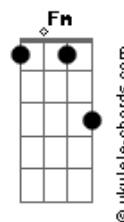

Felipe e Falcão - Decida

tom:

Intro: Ab G Cm C

[Primeira Parte]

Cm
Sente aqui comigo no sofá
E vamos conversar
Ab G
É hora de abrir o jogo
Nosso amor está indo água abaixo
Fm
Se deixar vira relaxo
Cm C7
Temporal apaga fogo

[Segunda Parte]

Fm
Por que você não olha nos meus olhos?
Cm
Seu beijo não tem o mesmo sabor
G
O seu carinho não me faz dormir
Cm C7
Nem sua quando a gente faz amor
Fm
Você só vai tomar banho sozinha
Cm
Na hora do jantar me diz que já comeu
G
Não vê novelas e nem liga o som
Diz que não tem nada bom que satisfaça o ego
Cm C7
Seu

[Pré-Refrão]

Fm
Você se esqueceu
Cm
Que dentro desta casa eu existo
Ab G
Que em 82 casou comigo
Cm C7
Por isso exijo uma explicação
Fm
Se sou eu que te incomoda
Cm
Pra te fazer feliz fiz o que pude
Ab
Mas o incomodado é que se mude
G7 C G A G
Você quem vai tomar a decisão

[Refrão]

Acordes

Decida

E
Se vai embora ou ficar comigo
F C
Se vai me respeitar como marido
G C G A
Pois desse jeito, não estou aguentando

(G)

C
Decida

E
Ou pare de uma vez com esse delírio
F C
Talvez você precisa usar colírio
Dm G7 C
Pra enxergar o quanto ainda te amo

(Ab G7 Cm C7)

[Pré-Refrão]

Fm
Você se esqueceu
Cm
Que dentro desta casa eu existo
Ab G
Que em 82 casou comigo
Cm C7
Por isso exijo uma explicação
Fm
Se sou eu que te incomoda
Cm
Pra te fazer feliz fiz o que pude
Ab
Mas o incomodado é que se mude
G7 C G A G7
Você quem vai tomar a decisão

[Refrão]

C
Decida

E
Se vai embora ou ficar comigo
F C
Se vai me respeitar como marido
G C G A
Pois desse jeito, não estou aguentando

(G)

C
Decida

E
Ou pare de uma vez com esse delírio
F C
Talvez você precisa usar colírio
Dm G7 C
Pra enxergar o quanto ainda te amo

[Final] Ab G7 C