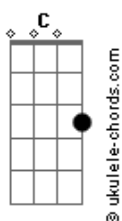

Felipe e Falcão - Decida

tom:

Intro: Ab G Cm C

[Primeira Parte]

Cm
Sente aqui comigo no sofá
E vamos conversar
Ab G
É hora de abrir o jogo
Nosso amor está indo água abaixo
Fm
Se deixar vira relaxo
Cm C7
Temporal apaga fogo

[Segunda Parte]

Fm
Por que você não olha nos meus olhos?
Cm
Seu beijo não tem o mesmo sabor
G
O seu carinho não me faz dormir
Cm C7
Nem sua quando a gente faz amor
Fm
Você só vai tomar banho sozinha
Cm
Na hora do jantar me diz que já comeu
G
Não vê novelas e nem liga o som
Diz que não tem nada bom que satisfaça o ego
Cm C7
Seu

[Pré-Refrão]

Fm
Você se esqueceu
Cm
Que dentro desta casa eu existo
Ab G
Que em 82 casou comigo
Cm C7
Por isso exijo uma explicação
Fm
Se sou eu que te incomoda
Cm
Pra te fazer feliz fiz o que pude
Ab
Mas o incomodado é que se mude
G7 C G A G
Você quem vai tomar a decisão

[Refrão]

Acordes

Decida

E
Se vai embora ou ficar comigo
F C
Se vai me respeitar como marido
G C G A
Pois desse jeito, não estou aguentando

(G)

C
Decida

E
Ou pare de uma vez com esse delírio
F C
Talvez você precisa usar colírio
Dm G7 C
Pra enxergar o quanto ainda te amo

(Ab G7 Cm C7)

[Pré-Refrão]

Fm
Você se esqueceu
Cm
Que dentro desta casa eu existo
Ab G
Que em 82 casou comigo
Cm C7
Por isso exijo uma explicação
Fm
Se sou eu que te incomoda
Cm
Pra te fazer feliz fiz o que pude
Ab
Mas o incomodado é que se mude
G7 C G A G7
Você quem vai tomar a decisão

[Refrão]

C
Decida

E
Se vai embora ou ficar comigo
F C
Se vai me respeitar como marido
G C G A
Pois desse jeito, não estou aguentando

(G)

C
Decida

E
Ou pare de uma vez com esse delírio
F C
Talvez você precisa usar colírio
Dm G7 C
Pra enxergar o quanto ainda te amo

[Final] Ab G7 C