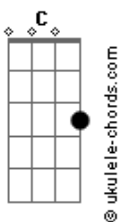

Felipe e Falcão - Decida

tom:

Intro: Ab G Cm C

[Primeira Parte]

Cm
Sente aqui comigo no sofá
E vamos conversar
Ab G
É hora de abrir o jogo
Nosso amor está indo água abaixo
Fm
Se deixar vira relaxo
Cm C7
Temporal apaga fogo

[Segunda Parte]

Fm
Por que você não olha nos meus olhos?
Cm
Seu beijo não tem o mesmo sabor
G
O seu carinho não me faz dormir
Cm C7
Nem sua quando a gente faz amor
Fm
Você só vai tomar banho sozinha
Cm
Na hora do jantar me diz que já comeu
G
Não vê novelas e nem liga o som
Diz que não tem nada bom que satisfaça o ego
Cm C7
Seu

[Pré-Refrão]

Fm
Você se esqueceu
Cm
Que dentro desta casa eu existo
Ab G
Que em 82 casou comigo
Cm C7
Por isso exijo uma explicação
Fm
Se sou eu que te incomoda
Cm
Pra te fazer feliz fiz o que pude
Ab
Mas o incomodado é que se mude
G7 C G A G
Você quem vai tomar a decisão

[Refrão]

Acordes

Decida

E
Se vai embora ou ficar comigo
F C
Se vai me respeitar como marido
G C G A
Pois desse jeito, não estou aguentando

(G)

C
Decida

E
Ou pare de uma vez com esse delírio
F C
Talvez você precisa usar colírio
Dm G7 C
Pra enxergar o quanto ainda te amo

(Ab G7 Cm C7)

[Pré-Refrão]

Fm
Você se esqueceu
Cm
Que dentro desta casa eu existo
Ab G
Que em 82 casou comigo
Cm C7
Por isso exijo uma explicação
Fm
Se sou eu que te incomoda
Cm
Pra te fazer feliz fiz o que pude
Ab
Mas o incomodado é que se mude
G7 C G A G7
Você quem vai tomar a decisão

[Refrão]

C
Decida

E
Se vai embora ou ficar comigo
F C
Se vai me respeitar como marido
G C G A
Pois desse jeito, não estou aguentando

(G)

C
Decida

E
Ou pare de uma vez com esse delírio
F C
Talvez você precisa usar colírio
Dm G7 C
Pra enxergar o quanto ainda te amo

[Final] Ab G7 C