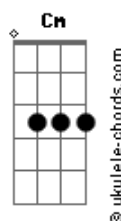

Felipe e Falcão - Decida

tom:

Intro: Ab G Cm C

[Primeira Parte]

Cm
Sente aqui comigo no sofá
E vamos conversar
Ab G
É hora de abrir o jogo
Nosso amor está indo água abaixo
Fm
Se deixar vira relaxo
Cm C7
Temporal apaga fogo

[Segunda Parte]

Fm
Por que você não olha nos meus olhos?
Cm
Seu beijo não tem o mesmo sabor
G
O seu carinho não me faz dormir
Cm C7
Nem sua quando a gente faz amor
Fm
Você só vai tomar banho sozinha
Cm
Na hora do jantar me diz que já comeu
G
Não vê novelas e nem liga o som
Diz que não tem nada bom que satisfaça o ego
Cm C7
Seu

[Pré-Refrão]

Fm
Você se esqueceu
Cm
Que dentro desta casa eu existo
Ab G
Que em 82 casou comigo
Cm C7
Por isso exijo uma explicação
Fm
Se sou eu que te incomoda
Cm
Pra te fazer feliz fiz o que pude
Ab
Mas o incomodado é que se mude
G7 C G A G
Você quem vai tomar a decisão

[Refrão]

Acordes

Decida

E
Se vai embora ou ficar comigo
F C
Se vai me respeitar como marido
G C G A
Pois desse jeito, não estou aguentando

(G)

C
Decida

E
Ou pare de uma vez com esse delírio
F C
Talvez você precisa usar colírio
Dm G7 C
Pra enxergar o quanto ainda te amo

(Ab G7 Cm C7)

[Pré-Refrão]

Fm
Você se esqueceu
Cm
Que dentro desta casa eu existo
Ab G
Que em 82 casou comigo
Cm C7
Por isso exijo uma explicação
Fm
Se sou eu que te incomoda
Cm
Pra te fazer feliz fiz o que pude
Ab
Mas o incomodado é que se mude
G7 C G A G7
Você quem vai tomar a decisão

[Refrão]

C
Decida

E
Se vai embora ou ficar comigo
F C
Se vai me respeitar como marido
G C G A
Pois desse jeito, não estou aguentando

(G)

C
Decida

E
Ou pare de uma vez com esse delírio
F C
Talvez você precisa usar colírio
Dm G7 C
Pra enxergar o quanto ainda te amo

[Final] Ab G7 C