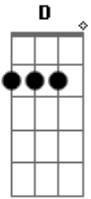

Felipe e Falcão - Cadê Ela?

Tom: G
Intro: D G D G

G D G
A minha namorada que era legal
D G
Só agora é que eu vi que ela é cara de pau
D G
Eu dei mole pra ela, e ela se foi
D G
E agora eu tô tô tô com essa cara de boi

(refrão)

D G D G
Cadê ela, cadê ela, cadê ela, cadê ela
D G D G
Cadê ela, cadê ela, cadê ela, cadê ela

(solo) D G D G

(2ª parte)

Acordes

© ukulele-chords.com

© ukulele-chords.com

G D G
A minha namorada que era tão boa
D G
Quase que eu convidei pra ser minha patroa
D G
Eu dei mole pra ela, e ela se foi
D G
E agora eu tô tô tô com essa cara de boi muuu..

(refrão)

(solo) D G D G D G D G

(2ª parte)

(refrão)

(solo) D G D G

solo: