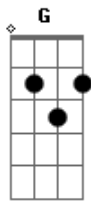

Felipe e Abraão - É Pá, É Pá

Tom: C

Intro: Am

Am F C
Ô seu DJ, vê se aumenta a pressão.

Am.....na segunda vez=(E)
Toca um arrocha que a galera dança até o chão. (2x)

Am F C
É pá, é pá, assim, assim!

F C G Am F C E)
Vou pegar essa garota, vou grudar ela em mim. (2x)

Am F C

Quando toca um arrocha, ela fica toda soltinha.

Não da mole pra ninguém, faz cara de santinha.

Comigo é diferente, eu não dou moleza não.

Se eu te pegar de jeito vai comer na minha mão.

Am F C
É pá, é pá, assim, assim!

Vou pegar essa garota, vou grudar ela em mim.

Solo(Am F C)
É pá, é pá, é pá! Assim, assim, assim!

Vou pegar essa garota, vou grudar ela em mim.

Acordes

© ukulele-chords.com

© ukulele-chords.com

© ukulele-chords.com