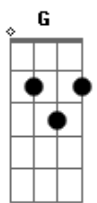

Felipe Domingues - Inexplicavelmente

Tom: D
Intro: G A Bm7 D

G
Nós nos entregamos hoje aqui
A
Vem manifestar os teus sinais
Bm7
Derramar de teu espírito
D
Senhor

G
Me faz sentir tua presença
A
Ouvir a tua voz
Bm7
Me chamando para contigo ser
D
Um

G
E inexplicavelmente
A
Na cruz entregou
Bm7
Desceu do céu
D
Um fogo consumidor

(G A Bm7 D)
(G A Bm7 D)
(G A Bm7 D)
(F7 G Am Em)
(F7 G Am Em)

F7
Já procurei em outros lugares
G
E não encontrei nada que compare
Am
A glória que vem
Em
Do céu

F7
Então desce
G
Como em pentecostes
Am
Vem aqui
Em
Vem aqui

F7
Vem aqui
G
Vem aqui
Am
Oooó vem
Em
Aqui

G
E inexplicavelmente
A
Na cruz entregou
Bm7
Desceu do céu
D
Um fogo consumidor

G
Então desce fogo
A
Queima de novo
Bm7
Transborda o meu ser
D
De tudo que a em ti

G
Então desce fogo
A
Queima de novo
Bm7
Transborda o meu ser
D
De tudo que a em ti

Acordes

© ukulele-chords.com

© ukulele-chords.com

© ukulele-chords.com

© ukulele-chords.com

© ukulele-chords.com

© ukulele-chords.com