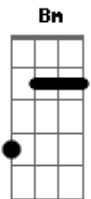

© ukulele-chords.com