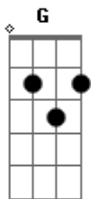

© ukulele-chords.com