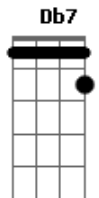

© ukulele-chords.com