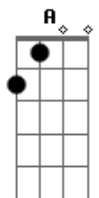

Felipe Dama - Loira Gelada

Tom: A

Intro: Gbm D Db7

Gbm
Hey! Preste atenção
No que eu vou dizer
Cê sabe que eu sou
Doido por você
Então porque você
Me faz de tonto assim
Não! Confesso sem você
Não fico não
E se eu pudesse
Te arrancava do meu coração
Mais esse vício
Parece que não tem fim

Bm7
Saio toda vez
Pra encontrar você
E o desejo aumenta
E agora eu vou ter que beber
Um pouco de você
Gbm D
Mais eu quero uma loira gelada
Garçom capricha ai
Que eu só paro quando acaba
Eu disse loira gelada
Melhor do que sofrer de amor
É a ressaca pois no outro dia passa

Acordes

© ukulele-chords.com