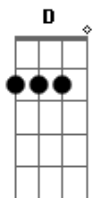

© ukulele-chords.com