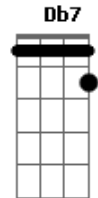

© ukulele-chords.com