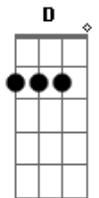

© ukulele-chords.com