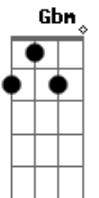

© ukulele-chords.com