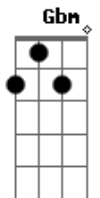

© ukulele-chords.com