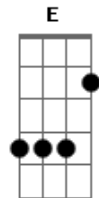

© ukulele-chords.com