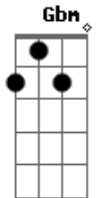

© ukulele-chords.com

© ukulele-chords.com