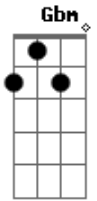

© ukulele-chords.com