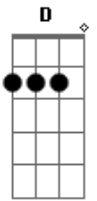

© ukulele-chords.com