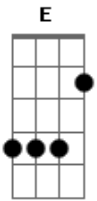

© ukulele-chords.com