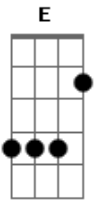

© ukulele-chords.com