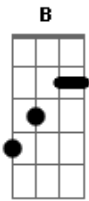

© ukulele-chords.com