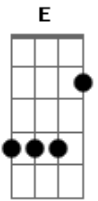

# Felipe Carrary - Sentadinha

tom:

Intro: A E Gbm D  
A D A E D A

[Primeira Parte]

A E Tô com saudade daquele jeitinho seu  
Morrendo de saudade do que a gente nem viveu Gbm  
Uma vontade louca daquilo que tu nem deu D  
Sabe por quê meu bebezinho? A  
Sabe por quê meu bebezinho? D  
Porque sei que pode ser pra eu A E D A  
Só de ver você eu já fico bobo E  
Só de ouvir sua voz me vejo louco Gbm  
Só de falar contigo já me perco todo D

[Pré-Refrão]

A  
Sabe porquê meu bebezinho  
D  
Sabe porquê meu bebezinho

[Refrão]

A D A Cê tá linda, cê tá linda, tá linda bebezinha

## Acordes

© ukulele-chords.com

© ukulele-chords.com

© ukulele-chords.com

© ukulele-chords.com

E A Cê tá mais que perfeita, tá mais que perfeita  
A D A Você tá linda, cê tá linda, tá linda bebezinha  
E A É a top das top já tô vendo sentadinha

A D A Cê tá linda, cê tá linda, tá linda bebezinha  
E A Cê tá mais que perfeita, tá mais que perfeita  
A D A Você tá linda, cê tá linda, tá linda bebezinha  
E A Já to te desenhando no meu colo sentadinha  
E A Já to te desenhando no meu colo sentadinha