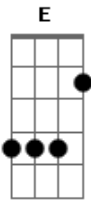

# Felipe Carrary - Sentadinha

tom:

Intro: A E Gbm D  
A D A E D A

[Primeira Parte]

A E Tô com saudade daquele jeitinho seu  
Morrendo de saudade do que a gente nem viveu Gbm  
Uma vontade louca daquilo que tu nem deu D  
Sabe por quê meu bebezinho? A  
Sabe por quê meu bebezinho? D  
Porque sei que pode ser pra eu A E D A  
Só de ver você eu já fico bobo E  
Só de ouvir sua voz me vejo louco Gbm  
Só de falar contigo já me perco todo D

[Pré-Refrão]

A  
Sabe porquê meu bebezinho  
D  
Sabe porquê meu bebezinho

[Refrão]

A D A Cê tá linda, cê tá linda, tá linda bebezinha

## Acordes

© ukulele-chords.com

© ukulele-chords.com

© ukulele-chords.com

© ukulele-chords.com

E A  
Cê tá mais que perfeita, tá mais que perfeita  
A D A Você tá linda, cê tá linda, tá linda bebezinha  
E A  
É a top das top já tô vendo sentadinha

A D A  
Cê tá linda, cê tá linda, tá linda bebezinha  
E A  
Cê tá mais que perfeita, tá mais que perfeita  
A D A Você tá linda, cê tá linda, tá linda bebezinha  
E A  
Já to te desenhando no meu colo sentadinha  
E A  
Já to te desenhando no meu colo sentadinha