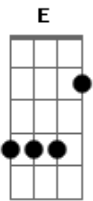

Felipe Carrary - Estilo Vampirinha

tom:

Intro: E B A E
E B A E

[Primeira Parte]

E B
Você fala que o nosso amor não vai dar certo

A
Que o futuro do lado já tem muito incerto

E
E que eu já não to valendo muito pra você

E B
Você jura que até já foi feliz mas de um tempo pra cá

E
Está sendo mais atriz só pra não, pra não me ver sofrer

E B
Cê reclama que eu ando tão distante

A
Não sou mais como era antes

E B
E que nossos status também precisa aparecer

A B E
Antes que o nosso amor morrer

[Refrão]

Acordes

© ukulele-chords.com