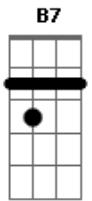

© ukulele-chords.com

E E7 A
Só que quando a gente faz amor você fica muito louca

B7
Vem metendo suas unhas e rasgando a minha roupa

E
E agora quer dizer que a gente nem é feliz

E E7 A
E depois que tudo acaba cê já está até rouca

B
Chupando meu pescoço e mordendo a minha boca

B7 E
Num estilo vampirinha do jeito que sempre quis

E E7 A
A Só que quando a gente faz amor você fica muito louca

B7
Vem metendo suas unhas e rasgando a minha roupa

E
E agora quer dizer que a gente nem é feliz

E E7 A
E depois que tudo acaba cê já está até rouca

B
Chupando meu pescoço e mordendo a minha boca

B7 E
Num estilo vampirinha do jeito que sempre quis