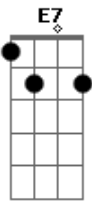

© ukulele-chords.com