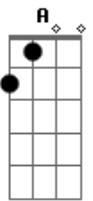

© ukulele-chords.com