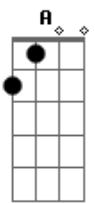

Felipe Carrary - Aquela Nossa Hora (Cê Tem Meu Whats App)

tom:

Intro: E Fm D A
E Fm D A E

Cê sabe que agora a gente já fechou
E que nossa história não tem outro amor
Não é mais como era antes

Eu quero olhar os nossos status
E ver as nossas fotos como namorados
Dois apaixonados e não mais como amantes
Cê pode até deixar a porta fechada
Mas deixe uma chave do lado de fora

Que quando eu chegar
Eu sei onde está e aí vai rolar
[Refrão]

Aquela nossa hora de só Love
Cê tem meu whats App
Agora a gente pode
Só manda mensagem
Que eu já to aqui
Pronto pra sacanagem
Pronto pra curtir

(E Fm D A)
(E Fm D A E)

Cê sabe que agora a gente já fechou
E que nossa história não tem outro amor

Acordes

© ukulele-chords.com