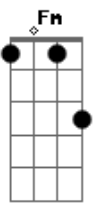

© ukulele-chords.com