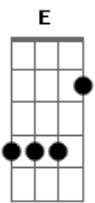

© ukulele-chords.com