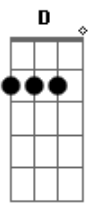

# Felipe Carrary - Aquela Nossa Hora ( Cê Tem Meu Whats App)

tom:

Intro: E Fm D A  
E Fm D A E

Cê sabe que agora a gente já fechou  
E que nossa história não tem outro amor  
Não é mais como era antes

Eu quero olhar os nossos status  
E ver as nossas fotos como namorados  
Dois apaixonados e não mais como amantes  
Cê pode até deixar a porta fechada  
Mas deixe uma chave do lado de fora

## Acordes

© ukulele-chords.com

© ukulele-chords.com

© ukulele-chords.com

© ukulele-chords.com

Não é mais como era antes

Eu quero olhar os nossos status  
E ver as nossas fotos como namorados  
Dois apaixonados e não mais como amantes  
Cê pode até deixar a porta fechada  
Mas deixe uma chave do lado de fora