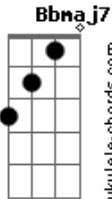

© ukulele-chords.com