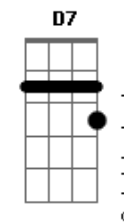

Felipe Barão - Anoiteceu

tom:

Intro: G G7M G G7M
Eb7M F C7 C7
G G7M G G7M
Eb7M F C7 C7

[Refrão]

G G7M G G7M
Anoiteceu
Eb7M F
E eu não vi você chegar
C7 C7 G7M Bb Am7 D7
Perdoa esse meu jeito devagar
G G7M G G7M
Anoiteceu
Eb7M F
E eu não vi você chegar
C7 C7 G G7M
Perdoa esse meu jeito devagar

[Primeira Parte]

G G7M Cm7
Mas eu sou assim
F7 F7 F7
Me perco fácil
G G7M
Nem faço questão
G G7M Eb7M
Não sou como os que vêm
F7 G G7M G7
Me tenho como o verão

[Ponte]

C7M
Sou raso
Bm7 F7(#11)
Sou distante
Em7 D7 G7
Sou vento no litoral
C7M
Sou amargo
F7
Sou ausente
Bb
Sou menino cansado
Eb7M F7
Eu sou velha canção

[Refrão]

G G7M G G7M
Anoiteceu
Eb7M F
E eu não vi você chegar
C7 C7 G7M Bb Am7 D7
Perdoa esse meu jeito devagar

Acordes

G G7M G G7M
Anoiteceu
Eb7M F
E eu não vi você chegar
C7 C7 G G7M
Perdoa esse meu jeito devagar

[Segunda Parte]

G G7M Cm7
E não me lance esse olhar
F7 F7 F7
Pois sou calmo
G G7M
Tão indiferente
G G7M Eb7M F
Sou o que nunca quis ser
F7 G G7
Sou o que viu amanhecer
[Ponte]

C7M
Sou raso
Bm7 F7(#11)
Sou distante
Em7 D7 G7
Sou vento no litoral
C7M
Sou amargo
F7
Sou ausente
Bb
Sou menino cansado
Eb7M F7
Eu sou velha canção

(G G7M G G7M)
(Eb7M F C7 C7)

[Refrão]

G G7M G G7M
Anoiteceu
Eb7M F
E eu não vi você chegar
C7 C7 G G7M
Perdoa esse meu jeito devagar

(G G7M Eb7M F C7 C7)

G G7M G G7M
Anoiteceu
Eb7M F
E eu não vi você chegar
C7 G7M Bb Am7
Perdoa esse meu jeito devagar
D7 Am7 G7M Bb Am7 D7
Perdoa esse meu jeito devagar
G
Anoiteceu