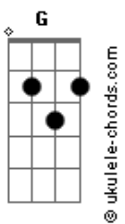

Felipe Barão - Anoiteceu

tom:

Intro: G G7M G G7M
Eb7M F C7 C7
G G7M G G7M
Eb7M F C7 C7

[Refrão]

G G7M G G7M
Anoiteceu
Eb7M F
E eu não vi você chegar
C7 C7 G7M Bb Am7 D7
Perdoa esse meu jeito devagar
G G7M G G7M
Anoiteceu
Eb7M F
E eu não vi você chegar
C7 C7 G G7M
Perdoa esse meu jeito devagar

[Primeira Parte]

G G7M Cm7
Mas eu sou assim
F7 F7 F7
Me perco fácil
G G7M
Nem faço questão
G G7M Eb7M
Não sou como os que vêm
F7 G G7M G7
Me tenho como o verão

[Ponte]

C7M
Sou raso
Bm7 F7(#11)
Sou distante
Em7 D7 G7
Sou vento no litoral
C7M
Sou amargo
F7
Sou ausente
Bb
Sou menino cansado
Eb7M F7
Eu sou velha canção

[Refrão]

G G7M G G7M
Anoiteceu
Eb7M F
E eu não vi você chegar
C7 C7 G7M Bb Am7 D7
Perdoa esse meu jeito devagar

Acordes

G G7M G G7M
Anoiteceu
Eb7M F
E eu não vi você chegar
C7 C7 G G7M
Perdoa esse meu jeito devagar

[Segunda Parte]

G G7M Cm7
E não me lance esse olhar
F7 F7 F7
Pois sou calmo
G G7M
Tão indiferente
G G7M Eb7M F
Sou o que nunca quis ser
F7 G G7
Sou o que viu amanhecer
[Ponte]

C7M
Sou raso
Bm7 F7(#11)
Sou distante
Em7 D7 G7
Sou vento no litoral
C7M
Sou amargo
F7
Sou ausente
Bb
Sou menino cansado
Eb7M F7
Eu sou velha canção

(G G7M G G7M)
(Eb7M F C7 C7)

[Refrão]

G G7M G G7M
Anoiteceu
Eb7M F
E eu não vi você chegar
C7 C7 G G7M
Perdoa esse meu jeito devagar

(G G7M Eb7M F C7 C7)

G G7M G G7M
Anoiteceu
Eb7M F
E eu não vi você chegar
C7 G7M Bb Am7
Perdoa esse meu jeito devagar
D7 Am7 G7M Bb Am7 D7
Perdoa esse meu jeito devagar
G
Anoiteceu