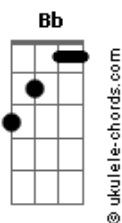

Felipe Barão - Anoiteceu

tom:

Intro: G G7M G G7M
Eb7M F C7 C7
G G7M G G7M
Eb7M F C7 C7

[Refrão]

G G7M G G7M
Anoiteceu
Eb7M F
E eu não vi você chegar
C7 C7 G7M Bb Am7 D7
Perdoa esse meu jeito devagar
G G7M G G7M
Anoiteceu
Eb7M F
E eu não vi você chegar
C7 C7 G G7M
Perdoa esse meu jeito devagar

[Primeira Parte]

G G7M Cm7
Mas eu sou assim
F7 F7 F7
Me perco fácil
G G7M
Nem faço questão
G G7M Eb7M
Não sou como os que vêm
F7 G G7M G7
Me tenho como o verão

[Ponte]

C7M
Sou raso
Bm7 F7(#11)
Sou distante
Em7 D7 G7
Sou vento no litoral
C7M
Sou amargo
F7
Sou ausente
Bb
Sou menino cansado
Eb7M F7
Eu sou velha canção

[Refrão]

G G7M G G7M
Anoiteceu
Eb7M F
E eu não vi você chegar
C7 C7 G7M Bb Am7 D7
Perdoa esse meu jeito devagar
D7 Am7 G7M Bb Am7 D7
Perdoa esse meu jeito devagar
G
Anoiteceu

Acordes

G G7M G G7M
Anoiteceu
Eb7M F
E eu não vi você chegar
C7 C7 G G7M
Perdoa esse meu jeito devagar

[Segunda Parte]

G G7M Cm7
E não me lance esse olhar
F7 F7 F7
Pois sou calmo
G G7M
Tão indiferente
G G7M Eb7M F
Sou o que nunca quis ser
F7 G G7
Sou o que viu amanhecer
[Ponte]

C7M
Sou raso
Bm7 F7(#11)
Sou distante
Em7 D7 G7
Sou vento no litoral
C7M
Sou amargo
F7
Sou ausente
Bb
Sou menino cansado
Eb7M F7
Eu sou velha canção

(G G7M G G7M)
(Eb7M F C7 C7)

[Refrão]

G G7M G G7M
Anoiteceu
Eb7M F
E eu não vi você chegar
C7 C7 G G7M
Perdoa esse meu jeito devagar

(G G7M Eb7M F C7 C7)

G G7M G G7M
Anoiteceu
Eb7M F
E eu não vi você chegar
C7 G7M Bb Am7
Perdoa esse meu jeito devagar
D7 Am7 G7M Bb Am7 D7
Perdoa esse meu jeito devagar
G
Anoiteceu