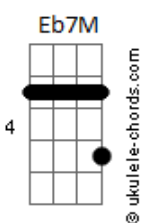

Felipe Barão - Anoiteceu

tom:

Intro: G G7M G G7M
Eb7M F C7 C7
G G7M G G7M
Eb7M F C7 C7

[Refrão]

G G7M G G7M
Anoiteceu
Eb7M F
E eu não vi você chegar
C7 C7 G7M Bb Am7 D7
Perdoa esse meu jeito devagar
G G7M G G7M
Anoiteceu
Eb7M F
E eu não vi você chegar
C7 C7 G G7M
Perdoa esse meu jeito devagar

[Primeira Parte]

G G7M Cm7
Mas eu sou assim
F7 F7 F7
Me perco fácil
G G7M
Nem faço questão
G G7M Eb7M
Não sou como os que vêm
F7 G G7M G7
Me tenho como o verão

[Ponte]

C7M
Sou raso
Bm7 F7(#11)
Sou distante
Em7 D7 G7
Sou vento no litoral
C7M
Sou amargo
F7
Sou ausente
Bb
Sou menino cansado
Eb7M F7
Eu sou velha canção

[Refrão]

G G7M G G7M
Anoiteceu
Eb7M F
E eu não vi você chegar
C7 C7 G7M Bb Am7 D7
Perdoa esse meu jeito devagar
D7 Am7 G7M Bb Am7 D7
Perdoa esse meu jeito devagar
G
Anoiteceu

Acordes

G G7M G G7M
Anoiteceu
Eb7M F
E eu não vi você chegar
C7 C7 G G7M
Perdoa esse meu jeito devagar

[Segunda Parte]

G G7M Cm7
E não me lance esse olhar
F7 F7 F7
Pois sou calmo
G G7M
Tão indiferente
G G7M Eb7M F
Sou o que nunca quis ser
F7 G G7
Sou o que viu amanhecer
[Ponte]

C7M
Sou raso
Bm7 F7(#11)
Sou distante
Em7 D7 G7
Sou vento no litoral
C7M
Sou amargo
F7
Sou ausente
Bb
Sou menino cansado
Eb7M F7
Eu sou velha canção

(G G7M G G7M)
(Eb7M F C7 C7)

[Refrão]

G G7M G G7M
Anoiteceu
Eb7M F
E eu não vi você chegar
C7 C7 G G7M
Perdoa esse meu jeito devagar

(G G7M Eb7M F C7 C7)

G G7M G G7M
Anoiteceu
Eb7M F
E eu não vi você chegar
C7 G7M Bb Am7
Perdoa esse meu jeito devagar
D7 Am7 G7M Bb Am7 D7
Perdoa esse meu jeito devagar
G
Anoiteceu