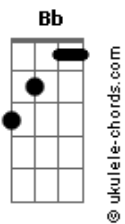

Felipe Barão - Anoiteceu

tom:

Intro: G G7M G G7M
Eb7M F C7 C7
G G7M G G7M
Eb7M F C7 C7

[Refrão]

G G7M G G7M
Anoiteceu
Eb7M F
E eu não vi você chegar
C7 C7 G7M Bb Am7 D7
Perdoa esse meu jeito devagar
G G7M G G7M
Anoiteceu
Eb7M F
E eu não vi você chegar
C7 C7 G G7M
Perdoa esse meu jeito devagar

[Primeira Parte]

G G7M Cm7
Mas eu sou assim
F7 F7 F7
Me perco fácil
G G7M
Nem faço questão
G G7M Eb7M
Não sou como os que vêm
F7 G G7M G7
Me tenho como o verão

[Ponte]

C7M
Sou raso
Bm7 F7(#11)
Sou distante
Em7 D7 G7
Sou vento no litoral
C7M
Sou amargo
F7
Sou ausente
Bb
Sou menino cansado
Eb7M F7
Eu sou velha canção

[Refrão]

G G7M G G7M
Anoiteceu
Eb7M F
E eu não vi você chegar
C7 C7 G7M Bb Am7 D7
Perdoa esse meu jeito devagar

Acordes

G G7M G G7M
Anoiteceu
Eb7M F
E eu não vi você chegar
C7 C7 G G7M
Perdoa esse meu jeito devagar

[Segunda Parte]

G G7M Cm7
E não me lance esse olhar
F7 F7 F7
Pois sou calmo
G G7M
Tão indiferente
G G7M Eb7M F
Sou o que nunca quis ser
F7 G G7
Sou o que viu amanhecer
[Ponte]

C7M
Sou raso
Bm7 F7(#11)
Sou distante
Em7 D7 G7
Sou vento no litoral
C7M
Sou amargo
F7
Sou ausente
Bb
Sou menino cansado
Eb7M F7
Eu sou velha canção

(G G7M G G7M)
(Eb7M F C7 C7)

[Refrão]

G G7M G G7M
Anoiteceu
Eb7M F
E eu não vi você chegar
C7 C7 G G7M
Perdoa esse meu jeito devagar

(G G7M Eb7M F C7 C7)

G G7M G G7M
Anoiteceu
Eb7M F
E eu não vi você chegar
C7 G7M Bb Am7
Perdoa esse meu jeito devagar
D7 Am7 G7M Bb Am7 D7
Perdoa esse meu jeito devagar
G
Anoiteceu