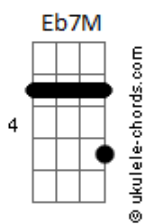

Felipe Barão - Anoiteceu

tom:

Intro: G G7M G G7M
Eb7M F C7 C7
G G7M G G7M
Eb7M F C7 C7

[Refrão]

G G7M G G7M
Anoiteceu
Eb7M F
E eu não vi você chegar
C7 C7 G7M Bb Am7 D7
Perdoa esse meu jeito devagar
G G7M G G7M
Anoiteceu
Eb7M F
E eu não vi você chegar
C7 C7 G G7M
Perdoa esse meu jeito devagar

[Primeira Parte]

G G7M Cm7
Mas eu sou assim
F7 F7 F7
Me perco fácil
G G7M
Nem faço questão
G G7M Eb7M
Não sou como os que vêm
F7 G G7M G7
Me tenho como o verão

[Ponte]

C7M
Sou raso
Bm7 F7(#11)
Sou distante
Em7 D7 G7
Sou vento no litoral
C7M
Sou amargo
F7
Sou ausente
Bb
Sou menino cansado
Eb7M F7
Eu sou velha canção

[Refrão]

G G7M G G7M
Anoiteceu
Eb7M F
E eu não vi você chegar
C7 C7 G7M Bb Am7 D7
Perdoa esse meu jeito devagar

Acordes

G G7M G G7M
Anoiteceu
Eb7M F
E eu não vi você chegar
C7 C7 G G7M
Perdoa esse meu jeito devagar

[Segunda Parte]

G G7M Cm7
E não me lance esse olhar
F7 F7 F7
Pois sou calmo
G G7M
Tão indiferente
G G7M Eb7M F
Sou o que nunca quis ser
F7 G G7
Sou o que viu amanhecer
[Ponte]

C7M
Sou raso
Bm7 F7(#11)
Sou distante
Em7 D7 G7
Sou vento no litoral
C7M
Sou amargo
F7
Sou ausente
Bb
Sou menino cansado
Eb7M F7
Eu sou velha canção

(G G7M G G7M)
(Eb7M F C7 C7)

[Refrão]

G G7M G G7M
Anoiteceu
Eb7M F
E eu não vi você chegar
C7 C7 G G7M
Perdoa esse meu jeito devagar

(G G7M Eb7M F C7 C7)

G G7M G G7M
Anoiteceu
Eb7M F
E eu não vi você chegar
C7 G7M Bb Am7
Perdoa esse meu jeito devagar
D7 Am7 G7M Bb Am7 D7
Perdoa esse meu jeito devagar
G
Anoiteceu