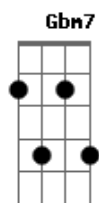

© ukulele-chords.com