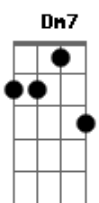

Felipe Bakari - Só Não Tenha Cuidado

tom:

Intro: A A7M D7M Dm7

A A7M D7M
Muito prazer esse sou eu

Dm7
Um cara chato de entender

A A7M D7M
Muito prazer esse sou eu

Dm7
Talvez o desprazer é seu

A A7M D7M
Muito prazer esse só eu

Dm7
Que só escreve sobre eu

A A7M D7M

Tanto prazer em eu ser eu
Dm7
Que Já nem ligo pra você

Dbm7 B7
Mas quando eu me entrego eu me parto

Gbm7
Como o fio de prata da vida

D7M E7
Inconsequente acredito que amar vale a pena

Dbm7 B7
Cada amor vale toda uma vida

Bm7 Dbm7
Mas nem todo pra sempre é pra sempre nem sempre

Gbm D7M Dm7
Só não tome cuidado, ou só vai viver pra sempre

Acordes

© ukulele-chords.com

© ukulele-chords.com

© ukulele-chords.com